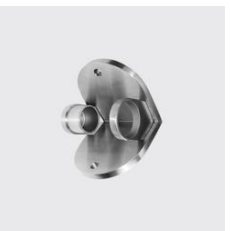

GB-3194
Wandkonsole rechteckig, mit Feststellschraube, geschliffen
für Rohr mm: 48,3, Unique-Id: GB3194_48,3, Materialart: Edelstahl rostbeständig, Werkstoff: 316, Länge mm: 180, Dicke mm: 8, SKU 188743470

GB 3184
Wandkonsole rund, mit Feststellschraube, geschliffen
für Rohr mm: 48,3, Materialart: Edelstahl rostbeständig, Unique-Id: GB3184_48,3, Aussen-Ø mm: 110, Dicke mm: 10, Werkstoff: 316, SKU 188743520

GB-3212
Wandkonsole flach, geschliffen
für Rohr mm: 42,4, Materialart: Edelstahl rostbeständig, Unique-Id: GB3212_42,4x2, Werkstoff: 304, Rondellen-Ø mm: 100, SKU 188684170

GB-3294
Wandkonsole für Vierkantrohr, geschliffen
Materialart: Edelstahl rostbeständig, Unique-Id: GB3294_40x40, für Rohr mm: 40x40, Werkstoff: 316, SKU 188743490

GB-3304
Wandkonsole für Vierkantrohr, Innenecke, geschliffen
für Rohr mm.: 40x40, Unique-Id: GB3304 40x40x2, Materialart: Edelstahl rostbeständig, Werkstoff: 316, SKU 188746600

GB-3224
Wandkonsole Aussenecke, geschliffen
für Rohr mm.: 42,4, Dicke mm.: 10, Materialart: Edelstahl rostbeständig, Unique-Id: GB3224 42,4, Werkstoff: 316, Länge mm.: 100, SKU 188746450