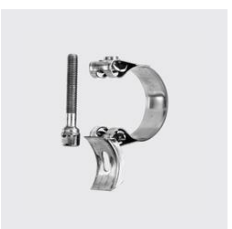

KOHLER

R-544

Collier à tourillon, exécution solide

Largeur mm: 20, Zone de serrage Ø mm: 31-34, ID unique: R544 31-34, Matériau: 316, Type de matériau: acier inoxydable, SKU 171787240

KOHLER

R-544

Collier à tourillon, exécution solide

Largeur mm: 20, Zone de serrage Ø mm: 47-51, Matériau: 316, ID unique: R544 47-51, Type de matériau: acier inoxydable, SKU 171787340

KOHLER

R-544

Collier à tourillon, exécution solide

Matériau: 316, ID unique: R544 91-97, Type de matériau: acier inoxydable, Largeur mm: 25, Zone de serrage Ø mm: 91-97, SKU 171787520

R-544

Collier à tourillon, exécution solide

Zone de serrage Ø mm: 130-140, Matériau: 316, Largeur mm: 28, ID unique: R544 130-140, Type de matériau: acier inoxydable, SKU 171787620

R-544

Collier à tourillon, exécution solide