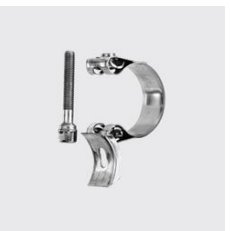

Largeur mm: 20, Zone de serrage Ø mm: 47-51, Matériau: 316, ID unique: R544 47-51, Type de matériau: acier inoxydable, SKU 171787340

KOHLER

R-544

Collier à tourillon, exécution solide

Matériau: 316, ID unique: R544 91-97, Type de matériau: acier inoxydable, Largeur mm: 25, Zone de serrage Ø mm: 91-97, SKU 171787520

R-544

Collier à tourillon, exécution solide

Zone de serrage Ø mm: 130-140, Matériau: 316, Largeur mm: 28, ID unique: R544 130-140, Type de matériau: acier inoxydable, SKU 171787620

R-544

Collier à tourillon, exécution solide

Zone de serrage Ø mm: 85-91, ID unique: R544 85-91, Matériau: 316, Type de matériau: acier inoxydable, Largeur mm: 25, SKU 171787500

R-544

Collier à tourillon, exécution solide

Zone de serrage Ø mm: 121-130, Matériau: 316, ID unique: R544 121-130, Type de matériau: acier inoxydable, Largeur mm: 25, SKU 171787600

R-544

Collier à tourillon, exécution solide

ID unique: R544 79-85, Matériau: 316, Type de matériau: acier inoxydable, Largeur mm: 25, Zone de serrage Ø mm: 79-85, SKU 171787480

R-544

Collier à tourillon, exécution solide