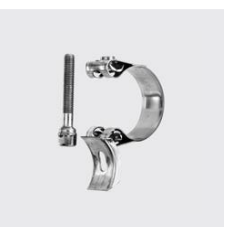

R-144

Mamelon à tuyau, hexagonal, filetage mâle

pour tuyau Ø mm: 7, Longueur totale mm: 34, Type de matériau: acier inoxydable, Filetage POUCE : 1/8, ID unique: R144 1/8-7, Matériau: 1.4408, SKU 17190100

R-544

Collier à tourillon, exécution solide

ID unique: R544 162-174, Matériau: 316, Zone de serrage Ø mm: 162-174, Largeur mm: 28, Type de matériau: acier inoxydable, SKU 171787680

R-544

Collier à tourillon, exécution solide

ID unique: R544 239-252, Zone de serrage Ø mm: 239-252, Matériau: 316, Largeur mm: 28, Type de matériau: acier inoxydable, SKU 171787800

R-544

Collier à tourillon, exécution solide

Matériau: 316, Largeur mm: 28, Zone de serrage Ø mm: 150-162, ID unique: R544 150-162, Type de matériau: acier inoxydable, SKU 171787660