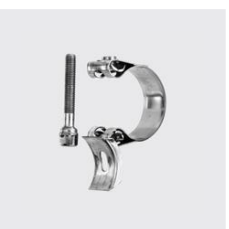

R-548
Collier de serrage, exécution solide
ID unique: R548 70-90, Type de matériau: acier inoxydable, Largeur mm: 12, Matériau: 316, Zone de serrage Ø mm: 70-90, SKU 171786300

R-548
Collier de serrage, exécution solide
Type de matériau: acier inoxydable, Largeur mm: 12, Zone de serrage Ø mm: 25-40, Matériau: 316, ID unique: R548 25-40, SKU 171786180

R-548
Collier de serrage, exécution solide
Zone de serrage Ø mm: 60-80, Type de matériau: acier inoxydable, Largeur mm: 12, Matériau: 316, ID unique: R548 60-80, SKU 171786280

R-544
Collier à tourillon, exécution solide
 Zone de serrage Ø mm: 19-21, ID unique: R544 19-21,
 Largeur mm: 18, Matériau: 316, Type de matériau: acier
 inoxydable, SKU 171787120

R-544
Collier à tourillon, exécution solide
 ID unique: R544 29-31, Largeur mm: 20, Matériau: 316,
 Type de matériau: acier inoxydable, Zone de serrage Ø
 mm: 29-31, SKU 171787220

R-544
Collier à tourillon, exécution solide
 Largeur mm: 18, Matériau: 316, Zone de serrage Ø mm:
 17-19, Type de matériau: acier inoxydable, ID unique:
 R544 17-19, SKU 171787100

R-544
Collier à tourillon, exécution solide
 Zone de serrage Ø mm: 27-29, Largeur mm: 18, Matériau:
 316, ID unique: R544 27-29, Type de matériau: acier
 inoxydable, SKU 171787200

R-548
Collier de serrage, exécution solide
 Type de matériau: acier inoxydable, Largeur mm: 12,
 Zone de serrage Ø mm: 140-160, Matériau: 316, ID
 unique: R548 140-160, SKU 171786440