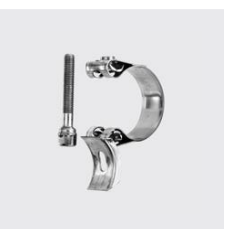

Zone de serrage Ø mm: 85-91, ID unique: R544 85-91, Matériau: 316, Type de matériau: acier inoxydable, Largeur mm: 25, SKU 171787500

R-544

Collier à tourillon, exécution solide

Zone de serrage Ø mm: 121-130, Matériau: 316, ID unique: R544 121-130, Type de matériau: acier inoxydable, Largeur mm: 25, SKU 171787600

R-544

Collier à tourillon, exécution solide

ID unique: R544 79-85, Matériau: 316, Type de matériau: acier inoxydable, Largeur mm: 25, Zone de serrage Ø mm: 79-85, SKU 171787480

R-544

Collier à tourillon, exécution solide

Zone de serrage Ø mm: 112-121, ID unique: R544 112-121, Matériau: 316, Type de matériau: acier inoxydable, Largeur mm: 25, SKU 171787580

R-544

Collier à tourillon, exécution solide

Matériau: 316, Zone de serrage Ø mm: 73-79, ID unique: R544 73-79, Type de matériau: acier inoxydable, Largeur mm: 25, SKU 171787460

R-544

Collier à tourillon, exécution solide

ID unique: R544 104-112, Matériau: 316, Zone de serrage Ø mm: 104-112, Type de matériau: acier inoxydable, Largeur mm: 25, SKU 171787560

R-544

Collier à tourillon, exécution solide