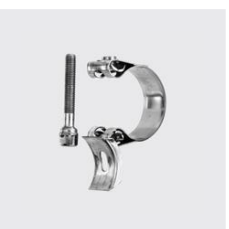

Largeur mm: 20, Zone de serrage Ø mm: 47-51, Matériau: 316, ID unique: R544 47-51, Type de matériau: acier inoxydable, SKU 171787340

KOHLER

R-544

Collier à tourillon, exécution solide

Matériau: 316, ID unique: R544 91-97, Type de matériau: acier inoxydable, Largeur mm: 25, Zone de serrage Ø mm: 91-97, SKU 171787520

R-544

Collier à tourillon, exécution solide

Zone de serrage Ø mm: 130-140, Matériau: 316, Largeur mm: 28, ID unique: R544 130-140, Type de matériau: acier inoxydable, SKU 171787620

R-544

Collier à tourillon, exécution solide

Zone de serrage Ø mm: 85-91, ID unique: R544 85-91, Matériau: 316, Type de matériau: acier inoxydable, Largeur mm: 25, SKU 171787500

R-544

Collier à tourillon, exécution solide

Zone de serrage Ø mm: 121-130, Matériau: 316, ID unique: R544 121-130, Type de matériau: acier inoxydable, Largeur mm: 25, SKU 171787600

R-544

Collier à tourillon, exécution solide

ID unique: R544 79-85, Matériau: 316, Type de matériau: acier inoxydable, Largeur mm: 25, Zone de serrage Ø mm: 79-85, SKU 171787480

R-544

Collier à tourillon, exécution solide