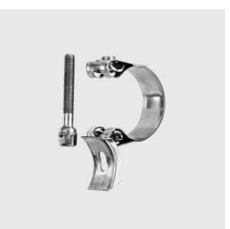

R-548
Collier de serrage, exécution solide
Zone de serrage Ø mm: 60-80, Type de matériau: acier inoxydable, Largeur mm: 12, Matériau: 316, ID unique: R548 60-80, SKU 171786280

R-544
Collier à tourillon, exécution solide
 Zone de serrage Ø mm: 19-21, ID unique: R544 19-21,
 Largeur mm: 18, Matériau: 316, Type de matériau: acier
 inoxydable, SKU 171787120

R-544
Collier à tourillon, exécution solide
 ID unique: R544 29-31, Largeur mm: 20, Matériau: 316,
 Type de matériau: acier inoxydable, Zone de serrage Ø
 mm: 29-31, SKU 171787220

R-544
Collier à tourillon, exécution solide
 Largeur mm: 18, Matériau: 316, Zone de serrage Ø mm:
 17-19, Type de matériau: acier inoxydable, ID unique:
 R544 17-19, SKU 171787100

R-544
Collier à tourillon, exécution solide
 Zone de serrage Ø mm: 27-29, Largeur mm: 18, Matériau:
 316, ID unique: R544 27-29, Type de matériau: acier
 inoxydable, SKU 171787200

R-548
Collier de serrage, exécution solide
 Type de matériau: acier inoxydable, Largeur mm: 12,
 Zone de serrage Ø mm: 140-160, Matériau: 316, ID
 unique: R548 140-160, SKU 171786440

R-544
Collier à tourillon, exécution solide
 Zone de serrage Ø mm: 25-27, ID unique: R544 25-27,
 Largeur mm: 18, Matériau: 316, Type de matériau: acier
 inoxydable, SKU 171787180

R-548
Collier de serrage, exécution solide
 Type de matériau: acier inoxydable, Largeur mm: 12,
 Matériau: 316, Zone de serrage Ø mm: 120-140, ID
 unique: R548 120-140, SKU 171786400