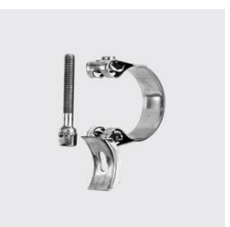

R-544

Collier à tourillon, exécution solide

Matériau: 316, Zone de serrage Ø mm: 187-200, ID unique: R544 187-200, Largeur mm: 28, Type de matériau: acier inoxydable, SKU 171787720

R-144

Mamelon à tuyau, hexagonal, filetage mâle

ID unique: R144 1/8-9, Type de matériau: acier inoxydable, Filetage POUCE : 1/8, Matériau: 1.4408, pour tuyau Ø mm: 9, Longueur totale mm: 37, SKU 17190102

R-544

Collier à tourillon, exécution solide

ID unique: R544 174-187, Matériau: 316, Largeur mm: 28, Type de matériau: acier inoxydable, Zone de serrage Ø mm: 174-187, SKU 171787700

R-144

Mamelon à tuyau, hexagonal, filetage mâle

pour tuyau Ø mm: 7, Longueur totale mm: 34, Type de matériau: acier inoxydable, Filetage POUCE : 1/8, ID unique: R144 1/8-7, Matériau: 1.4408, SKU 17190100

R-544

Collier à tourillon, exécution solide

ID unique: R544 162-174, Matériau: 316, Zone de serrage Ø mm: 162-174, Largeur mm: 28, Type de matériau: acier inoxydable, SKU 171787680

R-544

Collier à tourillon, exécution solide