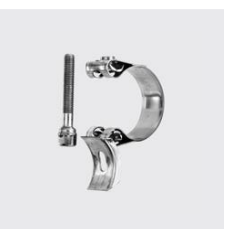

R-544
Collier à tourillon, exécution solide
 ID unique: R544 29-31, Largeur mm: 20, Matériau: 316,
 Type de matériau: acier inoxydable, Zone de serrage Ø
 mm: 29-31, SKU 171787220

R-544
Collier à tourillon, exécution solide
 Largeur mm: 18, Matériau: 316, Zone de serrage Ø mm:
 17-19, Type de matériau: acier inoxydable, ID unique:
 R544 17-19, SKU 171787100

R-544
Collier à tourillon, exécution solide
 Zone de serrage Ø mm: 27-29, Largeur mm: 18, Matériau:
 316, ID unique: R544 27-29, Type de matériau: acier
 inoxydable, SKU 171787200

R-548
Collier de serrage, exécution solide
 Type de matériau: acier inoxydable, Largeur mm: 12,
 Zone de serrage Ø mm: 140-160, Matériau: 316, ID
 unique: R548 140-160, SKU 171786440

R-544
Collier à tourillon, exécution solide
 Zone de serrage Ø mm: 25-27, ID unique: R544 25-27,
 Largeur mm: 18, Matériau: 316, Type de matériau: acier
 inoxydable, SKU 171787180

R-548
Collier de serrage, exécution solide
 Type de matériau: acier inoxydable, Largeur mm: 12,
 Matériau: 316, Zone de serrage Ø mm: 120-140, ID
 unique: R548 120-140, SKU 171786400

R-544
Collier à tourillon, exécution solide
 Zone de serrage Ø mm: 23-25, ID unique: R544 23-25,
 Largeur mm: 18, Matériau: 316, Type de matériau: acier
 inoxydable, SKU 171787160

R-548
Collier de serrage, exécution solide
 Zone de serrage Ø mm: 110-130, Type de matériau: acier
 inoxydable, Largeur mm: 12, ID unique: R548 110-130,
 Matériau: 316, SKU 171786380