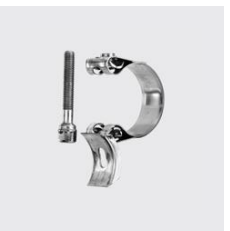

Zone de serrage Ø mm: 85-91, ID unique: R544 85-91, Matériau: 316, Type de matériau: acier inoxydable, Largeur mm: 25, SKU 171787500

R-544

Collier à tourillon, exécution solide

Zone de serrage Ø mm: 121-130, Matériau: 316, ID unique: R544 121-130, Type de matériau: acier inoxydable, Largeur mm: 25, SKU 171787600

R-544

Collier à tourillon, exécution solide

ID unique: R544 79-85, Matériau: 316, Type de matériau: acier inoxydable, Largeur mm: 25, Zone de serrage Ø mm: 79-85, SKU 171787480

R-544

Collier à tourillon, exécution solide

Zone de serrage Ø mm: 112-121, ID unique: R544 112-121, Matériau: 316, Type de matériau: acier inoxydable, Largeur mm: 25, SKU 171787580

R-544

Collier à tourillon, exécution solide

Matériau: 316, Zone de serrage Ø mm: 73-79, ID unique: R544 73-79, Type de matériau: acier inoxydable, Largeur mm: 25, SKU 171787460

R-544

Collier à tourillon, exécution solide

ID unique: R544 104-112, Matériau: 316, Zone de serrage Ø mm: 104-112, Type de matériau: acier inoxydable, Largeur mm: 25, SKU 171787560

R-544

Collier à tourillon, exécution solide