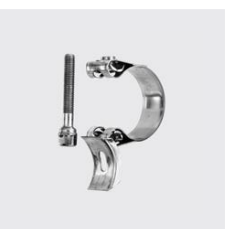

Largeur mm: 20, Zone de serrage Ø mm: 47-51, Matériau: 316, ID unique: R544 47-51, Type de matériau: acier inoxydable, SKU 171787340

KOHLER

R-544

Collier à tourillon, exécution solide

Matériau: 316, ID unique: R544 91-97, Type de matériau: acier inoxydable, Largeur mm: 25, Zone de serrage Ø mm: 91-97, SKU 171787520

R-544

Collier à tourillon, exécution solide

Zone de serrage Ø mm: 130-140, Matériau: 316, Largeur mm: 28, ID unique: R544 130-140, Type de matériau: acier inoxydable, SKU 171787620

R-544

Collier à tourillon, exécution solide

Zone de serrage Ø mm: 85-91, ID unique: R544 85-91, Matériau: 316, Type de matériau: acier inoxydable, Largeur mm: 25, SKU 171787500

R-544

Collier à tourillon, exécution solide

Zone de serrage Ø mm: 121-130, Matériau: 316, ID unique: R544 121-130, Type de matériau: acier inoxydable, Largeur mm: 25, SKU 171787600

R-544

Collier à tourillon, exécution solide

ID unique: R544 79-85, Matériau: 316, Type de matériau: acier inoxydable, Largeur mm: 25, Zone de serrage Ø mm: 79-85, SKU 171787480

R-544

Collier à tourillon, exécution solide