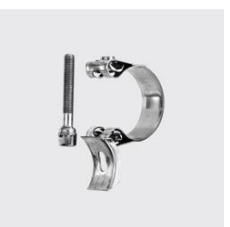

ID unique: R544 239-252, Zone de serrage Ø mm: 239-252, Matériau: 316, Largeur mm: 28, Type de matériau: acier inoxydable, SKU 171787800

R-544

Collier à tourillon, exécution solide

Matériau: 316, Largeur mm: 28, Zone de serrage Ø mm: 150-162, ID unique: R544 150-162, Type de matériau: acier inoxydable, SKU 171787660

R-544

Collier à tourillon, exécution solide

Matériau: 316, Zone de serrage Ø mm: 226-239, ID unique: R544 226-239, Largeur mm: 28, Type de matériau: acier inoxydable, SKU 171787780

R-544

Collier à tourillon, exécution solide

ID unique: R544 140-150, Matériau: 316, Largeur mm: 28, Type de matériau: acier inoxydable, Zone de serrage Ø mm: 140-150, SKU 171787640

R-544

Collier à tourillon, exécution solide

ID unique: R544 200-213, Zone de serrage Ø mm: 200-213, Matériau: 316, Largeur mm: 28, Type de matériau: acier inoxydable, SKU 171787740