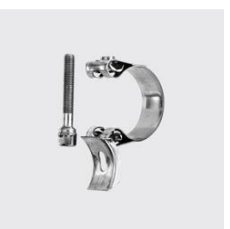

Zone de serrage Ø mm: 112-121, ID unique: R544 112-121, Matériau: 316, Type de matériau: acier inoxydable, Largeur mm: 25, SKU 171787580

R-544

Collier à tourillon, exécution solide

Matériau: 316, Zone de serrage Ø mm: 73-79, ID unique: R544 73-79, Type de matériau: acier inoxydable, Largeur mm: 25, SKU 171787460

R-544

Collier à tourillon, exécution solide

ID unique: R544 104-112, Matériau: 316, Zone de serrage Ø mm: 104-112, Type de matériau: acier inoxydable, Largeur mm: 25, SKU 171787560

R-544

Collier à tourillon, exécution solide

ID unique: R544 68-73, Zone de serrage Ø mm: 68-73, Matériau: 316, Type de matériau: acier inoxydable, Largeur mm: 25, SKU 171787440

R-544

Collier à tourillon, exécution solide

ID unique: R544 97-104, Zone de serrage Ø mm: 97-104, Matériau: 316, Type de matériau: acier inoxydable, Largeur mm: 25, SKU 171787540

R-544

Collier à tourillon, exécution solide

Matériau: 316, Zone de serrage Ø mm: 187-200, ID unique: R544 187-200, Largeur mm: 28, Type de matériau: acier inoxydable, SKU 171787720

R-144

Mamelon à tuyau, hexagonal, filetage mâle