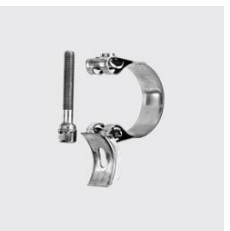

R-144

Mamelon à tuyau, hexagonal, filetage mâle

pour tuyau Ø mm: 7, Longueur totale mm: 34, Type de matériau: acier inoxydable, Filetage POUCE : 1/8, ID unique: R144 1/8-7, Matériau: 1.4408, SKU 17190100

R-544

Collier à tourillon, exécution solide

ID unique: R544 162-174, Matériau: 316, Zone de serrage Ø mm: 162-174, Largeur mm: 28, Type de matériau: acier inoxydable, SKU 171787680

R-544

Collier à tourillon, exécution solide

ID unique: R544 239-252, Zone de serrage Ø mm: 239-252, Matériau: 316, Largeur mm: 28, Type de matériau: acier inoxydable, SKU 171787800

R-544

Collier à tourillon, exécution solide

Matériau: 316, Largeur mm: 28, Zone de serrage Ø mm: 150-162, ID unique: R544 150-162, Type de matériau: acier inoxydable, SKU 171787660