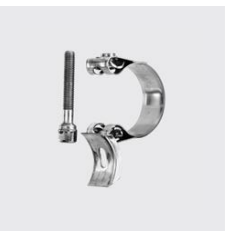

R-544

Collier à tourillon, exécution solide

Matériau: 316, Zone de serrage Ø mm: 187-200, ID unique: R544 187-200, Largeur mm: 28, Type de matériau: acier inoxydable, SKU 171787720

R-144

Mamelon à tuyau, hexagonal, filetage mâle

ID unique: R144 1/8-9, Type de matériau: acier inoxydable, Filetage POUCE : 1/8, Matériau: 1.4408, pour tuyau Ø mm: 9, Longueur totale mm: 37, SKU 17190102

R-544

Collier à tourillon, exécution solide

ID unique: R544 174-187, Matériau: 316, Largeur mm: 28, Type de matériau: acier inoxydable, Zone de serrage Ø mm: 174-187, SKU 171787700

R-144

Mamelon à tuyau, hexagonal, filetage mâle

pour tuyau Ø mm: 7, Longueur totale mm: 34, Type de matériau: acier inoxydable, Filetage POUCE : 1/8, ID unique: R144 1/8-7, Matériau: 1.4408, SKU 17190100