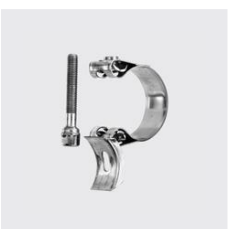

R-548
Collier de serrage, exécution solide
Type de matériau: acier inoxydable, Largeur mm: 12, Matériau: 316, Zone de serrage Ø mm: 90-110, ID unique: R548 90-110, SKU 171786340

R-548
Collier de serrage, exécution solide
Zone de serrage Ø mm: 32-50, Type de matériau: acier inoxydable, Largeur mm: 12, Matériau: 316, ID unique: R548 32-50, SKU 171786220

R-548
Collier de serrage, exécution solide
ID unique: R548 80-100, Type de matériau: acier inoxydable, Largeur mm: 12, Matériau: 316, Zone de serrage Ø mm: 80-100, SKU 171786320

R-548
Collier de serrage, exécution solide
Zone de serrage Ø mm: 30-45, ID unique: R548 30-45, Type de matériau: acier inoxydable, Largeur mm: 12, Matériau: 316, SKU 171786200

R-548
Collier de serrage, exécution solide
ID unique: R548 70-90, Type de matériau: acier inoxydable, Largeur mm: 12, Matériau: 316, Zone de serrage Ø mm: 70-90, SKU 171786300

R-548
Collier de serrage, exécution solide
Type de matériau: acier inoxydable, Largeur mm: 12, Zone de serrage Ø mm: 25-40, Matériau: 316, ID unique: R548 25-40, SKU 171786180

R-548
Collier de serrage, exécution solide
Zone de serrage Ø mm: 60-80, Type de matériau: acier inoxydable, Largeur mm: 12, Matériau: 316, ID unique: R548 60-80, SKU 171786280

R-544
Collier à tourillon, exécution solide
 Zone de serrage Ø mm: 19-21, ID unique: R544 19-21,
 Largeur mm: 18, Matériau: 316, Type de matériau: acier
 inoxydable, SKU 171787120