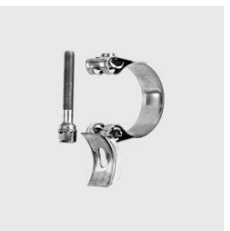

R-544

Collier à tourillon, exécution solide

ID unique: R544 79-85, Matériau: 316, Type de matériau: acier inoxydable, Largeur mm: 25, Zone de serrage Ø mm: 79-85, SKU 171787480

R-544

Collier à tourillon, exécution solide

Zone de serrage Ø mm: 112-121, ID unique: R544 112-121, Matériau: 316, Type de matériau: acier inoxydable, Largeur mm: 25, SKU 171787580

R-544

Collier à tourillon, exécution solide

Matériau: 316, Zone de serrage Ø mm: 73-79, ID unique: R544 73-79, Type de matériau: acier inoxydable, Largeur mm: 25, SKU 171787460

R-544

Collier à tourillon, exécution solide

ID unique: R544 104-112, Matériau: 316, Zone de serrage Ø mm: 104-112, Type de matériau: acier inoxydable, Largeur mm: 25, SKU 171787560

R-544

Collier à tourillon, exécution solide