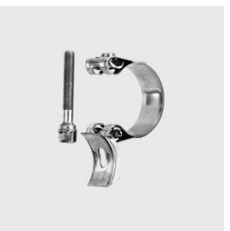

R-544

Collier à tourillon, exécution solide

ID unique: R544 162-174, Matériau: 316, Zone de serrage Ø mm: 162-174, Largeur mm: 28, Type de matériau: acier inoxydable, SKU 171787680

R-544

Collier à tourillon, exécution solide

ID unique: R544 239-252, Zone de serrage Ø mm: 239-252, Matériau: 316, Largeur mm: 28, Type de matériau: acier inoxydable, SKU 171787800

R-544

Collier à tourillon, exécution solide

Matériau: 316, Largeur mm: 28, Zone de serrage Ø mm: 150-162, ID unique: R544 150-162, Type de matériau: acier inoxydable, SKU 171787660

R-544

Collier à tourillon, exécution solide

Matériau: 316, Zone de serrage Ø mm: 226-239, ID unique: R544 226-239, Largeur mm: 28, Type de matériau: acier inoxydable, SKU 171787780

R-544

Collier à tourillon, exécution solide