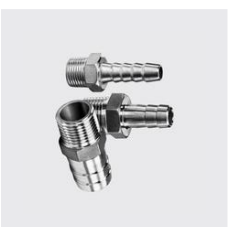

R-544

Collier à tourillon, exécution solide

ID unique: R544 104-112, Matériau: 316, Zone de serrage Ø mm: 104-112, Type de matériau: acier inoxydable, Largeur mm: 25, SKU 171787560

R-544

Collier à tourillon, exécution solide

ID unique: R544 68-73, Zone de serrage Ø mm: 68-73, Matériau: 316, Type de matériau: acier inoxydable, Largeur mm: 25, SKU 171787440

R-544

Collier à tourillon, exécution solide

ID unique: R544 97-104, Zone de serrage Ø mm: 97-104, Matériau: 316, Type de matériau: acier inoxydable, Largeur mm: 25, SKU 171787540

R-544

Collier à tourillon, exécution solide

Matériau: 316, Zone de serrage Ø mm: 187-200, ID unique: R544 187-200, Largeur mm: 28, Type de matériau: acier inoxydable, SKU 171787720

R-144

Mamelon à tuyau, hexagonal, filetage mâle