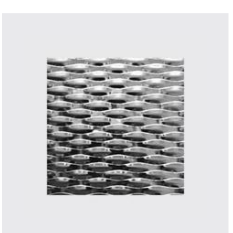

**Blech**  
**Blech Dekor 5WL, gebürstet, 1-seitig Fiberlaserfolie**  
Oberfläche: gebürstet 5WL, Werkstoff: 1.4301, Länge mm: 2500, Dicke mm: 0,8, Breite mm: 1250, Unique-Id: BDSWL 2.5x1.25x0.8, Oberflächenschutz: Laserschutzfolie 1-seitig, Materialart: Edelstahl rostbeständig, SKU 26150075

**Blech**  
**Blech Dekor 5WL, gebürstet, 1-seitig Fiberlaserfolie**  
Oberfläche: gebürstet 5WL, Werkstoff: 1.4301, Länge mm: 2000, Unique-Id: BDSWL 2x1x1.5, Breite mm: 1000, Oberflächenschutz: Laserschutzfolie 1-seitig, Dicke mm: 1,5, Materialart: Edelstahl rostbeständig, SKU 26150091

**Blech**  
**Blech Dekor 5WL, gebürstet, 1-seitig Fiberlaserfolie**  
Dicke mm: 0,5, Oberfläche: gebürstet 5WL, Werkstoff: 1.4301, Länge mm: 3000, Unique-Id: BDSWL 3x1.25x0,5, Breite mm: 1250, Oberflächenschutz: Laserschutzfolie 1-seitig, Materialart: Edelstahl rostbeständig, SKU 26150030

**Blech**  
**Blech Dekor 5WL, gebürstet, 1-seitig Fiberlaserfolie**  
Oberfläche: gebürstet 5WL, Werkstoff: 1.4301, Länge mm: 2000, Dicke mm: 1,2, Breite mm: 1000, Oberflächenschutz: Laserschutzfolie 1-seitig, Unique-Id: BDSWL 2x1x1.2, Materialart: Edelstahl rostbeständig, SKU 26150087