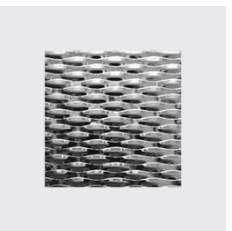

**Blech**  
**Blech Dekor 5WL, gebürstet, 1-seitig Fiber-  
lasertfolie**  
Oberfläche: gebürstet 5WL, Werkstoff: 1.4301, Länge  
mm: 3000, Unique-Id: BD5WL\_3x1.25x1.5, Breite mm:  
1250, Materialart: Edelstahl rostbeständig, Oberflächen-  
schutz: Laserschutzfolie 1-seitig, Dicke mm: 1.5, SKU  
26150092

**KOHLER**

**Blech**  
**Blech Dekor 5WL, gebürstet, 1-seitig Fiber-  
lasertfolie**  
Oberfläche: gebürstet 5WL, Werkstoff: 1.4301, Länge  
mm: 2500, Dicke mm: 1.2, Unique-Id: BD5WL  
2.5x1.25x1.2, Breite mm: 1250, Materialart: Edel-  
stahl rostbeständig, Oberflächenenschutz: Laserschutzfolie  
1-seitig, SKU 26150088

**KOHLER**

**Blech**  
**Blech Dekor 5WL, gebürstet, 1-seitig Fiber-  
lasertfolie**  
Oberfläche: gebürstet 5WL, Werkstoff: 1.4301, Länge  
mm: 2000, Dicke mm: 0.8, Breite mm: 1000,  
Unique-Id: BD5WL\_2x1x0.8, Materialart: Edelstahl ros-  
tbeständig, Oberflächenenschutz: Laserschutzfolie 1-seitig,  
SKU 26150070

**KOHLER**

**Blech**  
**Blech Dekor 5WL, gebürstet, 1-seitig Fiber-  
lasertfolie**  
Oberfläche: gebürstet 5WL, Werkstoff: 1.4301, Länge  
mm: 3000, Breite mm: 1500, Dicke mm: 2, Oberflächen-  
schutz: Laserschutzfolie 1-seitig, Materialart: Edel-  
stahl rostbeständig, Unique-Id: BD5WL\_3x1.5x2, SKU  
261500935