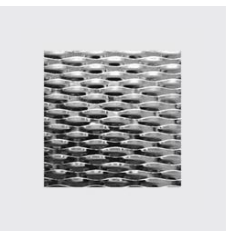

**Blech**  
**Blech Dekor 5WL, gebürstet, 1-seitig Fiberlaserfolie**  
Oberfläche: gebürstet 5WL, Werkstoff: 1.4301, Dicke mm: 0,8, Unique-Id: BDSWL 3x1.25x0.8, Länge mm: 3000, Breite mm: 1250, Oberflächenschutz: Laserschutzfolie 1-seitig, Materialart: Edelstahl rostbeständig, SKU 26150076

**Blech**  
**Blech Dekor 5WL, gebürstet, 1-seitig Fiber-  
lasertfolie**  
Oberfläche: gebürstet 5WL, Werkstoff: 1.4301, Länge  
mm: 3000, Unique-Id: BD5WL\_3x1.25x1.5, Breite mm:  
1250, Materialart: Edelstahl rostbeständig, Oberflächen-  
schutz: Laserschutzfolie 1-seitig, Dicke mm: 1.5, SKU  
26150092

**KOHLER**

**Blech**  
**Blech Dekor 5WL, gebürstet, 1-seitig Fiber-  
lasertfolie**  
Oberfläche: gebürstet 5WL, Werkstoff: 1.4301, Länge  
mm: 2500, Dicke mm: 1.2, Unique-Id: BD5WL  
2.5x1.25x1.2, Breite mm: 1250, Materialart: Edel-  
stahl rostbeständig, Oberflächenenschutz: Laserschutzfolie  
1-seitig, SKU 26150088

**KOHLER**

**Blech**  
**Blech Dekor 5WL, gebürstet, 1-seitig Fiber-  
lasertfolie**  
Oberfläche: gebürstet 5WL, Werkstoff: 1.4301, Länge  
mm: 2000, Dicke mm: 0.8, Breite mm: 1000,  
Unique-Id: BD5WL\_2x1x0.8, Materialart: Edelstahl ros-  
tbeständig, Oberflächenenschutz: Laserschutzfolie 1-seitig,  
SKU 26150070