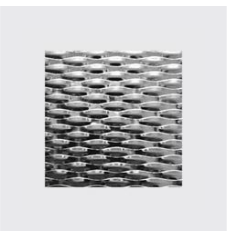

**Blech**  
**Blech Dekor 5WL, gebürstet, 1-seitig Fiberlaserfolie**  
Oberfläche: gebürstet 5WL, Werkstoff: 1.4301, Unique-Id: BDSWL 3x1.5x1.5, Länge mm: 3000, Breite mm: 1500, Materialart: Edelstahl rostbeständig, Oberflächenschutz: Laserschutzfolie 1-seitig, Dicke mm: 1,5, SKU 261500925

**Blech**  
**Blech Dekor 5WL, gebürstet, 1-seitig Fiberlaserfolie**  
Oberfläche: gebürstet 5WL, Werkstoff: 1.4301, Dicke mm: 0,8, Unique-Id: BDSWL 3x1.25x0.8, Länge mm: 3000, Breite mm: 1250, Oberflächenschutz: Laserschutzfolie 1-seitig, Materialart: Edelstahl rostbeständig, SKU 26150076

**Blech**  
**Blech Dekor 5WL, gebürstet, 1-seitig Fiber-  
lasertfolie**  
Oberfläche: gebürstet 5WL, Werkstoff: 1.4301, Länge  
mm: 3000, Unique-Id: BD5WL\_3x1.25x1.5, Breite mm:  
1250, Materialart: Edelstahl rostbeständig, Oberflächen-  
schutz: Laserschutzfolie 1-seitig, Dicke mm: 1.5, SKU  
26150092

**KOHLER**

**Blech**  
**Blech Dekor 5WL, gebürstet, 1-seitig Fiber-  
lasertfolie**  
Oberfläche: gebürstet 5WL, Werkstoff: 1.4301, Länge  
mm: 2500, Dicke mm: 1.2, Unique-Id: BD5WL  
2.5x1.25x1.2, Breite mm: 1250, Materialart: Edel-  
stahl rostbeständig, Oberflächenenschutz: Laserschutzfolie  
1-seitig, SKU 26150088