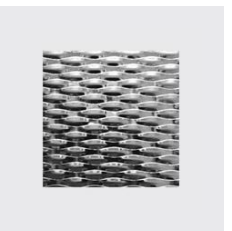

Blech
**Blech Dekor 5WL, gebürstet, 1-seitig Fiber-
lasertfolie**
Oberfläche: gebürstet 5WL, Werkstoff: 1.4301, Länge
mm: 3000, Unique-Id: BD5WL_3x1.25x1.5, Breite mm:
1250, Materialart: Edelstahl rostbeständig, Oberflächen-
schutz: Laserschutzfolie 1-seitig, Dicke mm: 1.5, SKU
26150092

KOHLER

Blech
**Blech Dekor 5WL, gebürstet, 1-seitig Fiber-
lasertfolie**
Oberfläche: gebürstet 5WL, Werkstoff: 1.4301, Länge
mm: 2500, Dicke mm: 1.2, Unique-Id: BD5WL
2.5x1.25x1.2, Breite mm: 1250, Materialart: Edel-
stahl rostbeständig, Oberflächenenschutz: Laserschutzfolie
1-seitig, SKU 26150088

KOHLER

Blech
**Blech Dekor 5WL, gebürstet, 1-seitig Fiber-
lasertfolie**
Oberfläche: gebürstet 5WL, Werkstoff: 1.4301, Länge
mm: 2000, Dicke mm: 0.8, Breite mm: 1000,
Unique-Id: BD5WL_2x1x0.8, Materialart: Edelstahl ros-
tbeständig, Oberflächenenschutz: Laserschutzfolie 1-seitig,
SKU 26150070

KOHLER

Blech
**Blech Dekor 5WL, gebürstet, 1-seitig Fiber-
lasertfolie**
Oberfläche: gebürstet 5WL, Werkstoff: 1.4301, Länge
mm: 3000, Breite mm: 1500, Dicke mm: 2, Oberflächen-
schutz: Laserschutzfolie 1-seitig, Materialart: Edel-
stahl rostbeständig, Unique-Id: BD5WL_3x1.5x2, SKU
261500935

KOHLER

Blech
**Blech Dekor 5WL, gebürstet, 1-seitig Fiber-
lasertfolie**
Oberfläche: gebürstet 5WL, Werkstoff: 1.4301, Länge
mm: 2500, Breite mm: 1250, Dicke mm: 2, Unique-Id:
BD5WL_2.5x1.25x2, Oberflächenenschutz: Laserschutz-
folie 1-seitig, Materialart: Edelstahl rostbeständig, SKU
261500931

KOHLER