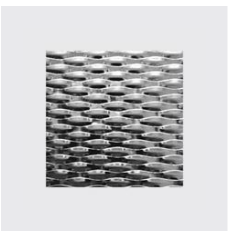

Blech
**Blech Dekor 5WL, gebürstet, 1-seitig Fiber-
lasertfolie**
Oberfläche: gebürstet 5WL, Werkstoff: 1.4301, Länge
mm: 3000, Unique-Id: BD5WL_3x1.25x1.5, Breite mm:
1250, Materialart: Edelstahl rostbeständig, Oberflächen-
schutz: Laserschutzfolie 1-seitig, Dicke mm: 1.5, SKU
26150092

KOHLER

Blech
**Blech Dekor 5WL, gebürstet, 1-seitig Fiber-
lasertfolie**
Oberfläche: gebürstet 5WL, Werkstoff: 1.4301, Länge
mm: 2500, Dicke mm: 1.2, Unique-Id: BD5WL
2.5x1.25x1.2, Breite mm: 1250, Materialart: Edel-
stahl rostbeständig, Oberflächenenschutz: Laserschutzfolie
1-seitig, SKU 26150088

KOHLER

Blech
**Blech Dekor 5WL, gebürstet, 1-seitig Fiber-
lasertfolie**
Oberfläche: gebürstet 5WL, Werkstoff: 1.4301, Länge
mm: 2000, Dicke mm: 0.8, Breite mm: 1000,
Unique-Id: BD5WL_2x1x0.8, Materialart: Edelstahl ros-
tbeständig, Oberflächenenschutz: Laserschutzfolie 1-seitig,
SKU 26150070

KOHLER

Blech
**Blech Dekor 5WL, gebürstet, 1-seitig Fiber-
lasertfolie**
Oberfläche: gebürstet 5WL, Werkstoff: 1.4301, Länge
mm: 3000, Breite mm: 1500, Dicke mm: 2, Oberflächen-
schutz: Laserschutzfolie 1-seitig, Materialart: Edel-
stahl rostbeständig, Unique-Id: BD5WL_3x1.5x2, SKU
261500935

KOHLER

Blech
**Blech Dekor 5WL, gebürstet, 1-seitig Fiber-
lasertfolie**
Oberfläche: gebürstet 5WL, Werkstoff: 1.4301, Länge
mm: 2500, Breite mm: 1250, Dicke mm: 2, Unique-Id:
BD5WL_2.5x1.25x2, Oberflächenenschutz: Laserschutz-
folie 1-seitig, Materialart: Edelstahl rostbeständig, SKU
261500931

KOHLER