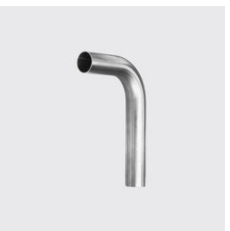

PS-711

Passbogen 90°, steelpRES® verzinkt

Materialart: Stahl verzinkt, Werkstoff: 1.0034, Aussen-Ø mm: 76.1, Oberfläche: verzinkt, Unique-Id: PS711 76.1 E, SKU 148261400

PS-711

Passbogen 90°, steelpRES® verzinkt

Materialart: Stahl verzinkt, Unique-Id: PS711 88.9 E, Werkstoff: 1.0034, Oberfläche: verzinkt, Aussen-Ø mm: 88.9, SKU 148261440

PS-711

Passbogen 90°, steelpRES® verzinkt

Materialart: Stahl verzinkt, Werkstoff: 1.0034, Aussen-Ø mm: 54, Unique-Id: PS711 54, Oberfläche: verzinkt, SKU 148261360

PS-711

Passbogen 90°, steelpRES® verzinkt

Materialart: Stahl verzinkt, Werkstoff: 1.0034, Aussen-Ø mm: 35, Oberfläche: verzinkt, Unique-Id: PS711 35, SKU 148261280

PS-711

Passbogen 90°, steelpRES® verzinkt

Materialart: Stahl verzinkt, Werkstoff: 1.0034, Aussen-Ø mm: 42, Unique-Id: PS711 42, Oberfläche: verzinkt, SKU 148261320

PS-711

Passbogen 90°, steelpRES® verzinkt

Aussen-Ø mm: 15, Materialart: Stahl verzinkt, Unique-Id: PS711 15, Werkstoff: 1.0034, Oberfläche: verzinkt, SKU 148261120