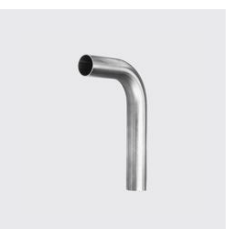

PS-711

Passbogen 90°, steelpRES® verzinkt

Materialart: Stahl verzinkt, Werkstoff: 1.0034, Aussen-Ø mm: 76.1, Oberfläche: verzinkt, Unique-Id: PS711 76.1 E, SKU 148261400

PS-711

Passbogen 90°, steelpRES® verzinkt

Materialart: Stahl verzinkt, Unique-Id: PS711 88.9 E, Werkstoff: 1.0034, Oberfläche: verzinkt, Aussen-Ø mm: 88.9, SKU 148261440

PS-711

Passbogen 90°, steelpRES® verzinkt

Materialart: Stahl verzinkt, Werkstoff: 1.0034, Aussen-Ø mm: 54, Unique-Id: PS711 54, Oberfläche: verzinkt, SKU 148261360

PS-711

Passbogen 90°, steelpRES® verzinkt

Materialart: Stahl verzinkt, Werkstoff: 1.0034, Aussen-Ø mm: 35, Oberfläche: verzinkt, Unique-Id: PS711 35, SKU 148261280

PS-711

Passbogen 90°, steelpRES® verzinkt

Materialart: Stahl verzinkt, Werkstoff: 1.0034, Aussen-Ø mm: 42, Unique-Id: PS711 42, Oberfläche: verzinkt, SKU 148261320

PS-711

Passbogen 90°, steelpRES® verzinkt

Aussen-Ø mm: 15, Materialart: Stahl verzinkt, Unique-Id: PS711 15, Werkstoff: 1.0034, Oberfläche: verzinkt, SKU 148261120