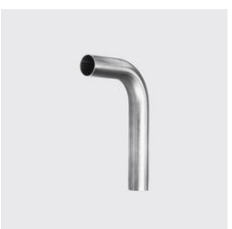

PS-711

Passbogen 90°, steelpRES® verzinkt

Materialart: Stahl verzinkt, Werkstoff: 1.0034, Aussen-Ø mm: 76.1, Oberfläche: verzinkt, Unique-Id: PS711 76.1 E, SKU 148261400

PS-711

Passbogen 90°, steelpRES® verzinkt

Materialart: Stahl verzinkt, Unique-Id: PS711 88.9 E, Werkstoff: 1.0034, Oberfläche: verzinkt, Aussen-Ø mm: 88.9, SKU 148261440

PS-711

Passbogen 90°, steelpRES® verzinkt

Materialart: Stahl verzinkt, Werkstoff: 1.0034, Aussen-Ø mm: 54, Unique-Id: PS711 54, Oberfläche: verzinkt, SKU 148261360

PS-711

Passbogen 90°, steelpRES® verzinkt

Materialart: Stahl verzinkt, Werkstoff: 1.0034, Aussen-Ø mm: 35, Oberfläche: verzinkt, Unique-Id: PS711 35, SKU 148261280

PS-711

Passbogen 90°, steelpRES® verzinkt

Materialart: Stahl verzinkt, Werkstoff: 1.0034, Aussen-Ø mm: 42, Unique-Id: PS711 42, Oberfläche: verzinkt, SKU 148261320

PS-711

Passbogen 90°, steelpRES® verzinkt

Aussen-Ø mm: 15, Materialart: Stahl verzinkt, Unique-Id: PS711 15, Werkstoff: 1.0034, Oberfläche: verzinkt, SKU 148261120