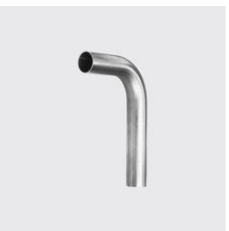

PS-711

Passbogen 90°, steelpRES® verzinkt

Materialart: Stahl verzinkt, Werkstoff: 1.0034, Aussen-Ø mm: 76.1, Oberfläche: verzinkt, Unique-Id: PS711 76.1 E, SKU 148261400

PS-711

Passbogen 90°, steelpRES® verzinkt

Materialart: Stahl verzinkt, Unique-Id: PS711 88.9 E, Werkstoff: 1.0034, Oberfläche: verzinkt, Aussen-Ø mm: 88.9, SKU 148261440

PS-711

Passbogen 90°, steelpRES® verzinkt

Materialart: Stahl verzinkt, Werkstoff: 1.0034, Aussen-Ø mm: 54, Unique-Id: PS711 54, Oberfläche: verzinkt, SKU 148261360

PS-711

Passbogen 90°, steelpRES® verzinkt

Materialart: Stahl verzinkt, Werkstoff: 1.0034, Aussen-Ø mm: 35, Oberfläche: verzinkt, Unique-Id: PS711 35, SKU 148261280

PS-711

Passbogen 90°, steelpRES® verzinkt

Materialart: Stahl verzinkt, Werkstoff: 1.0034, Aussen-Ø mm: 42, Unique-Id: PS711 42, Oberfläche: verzinkt, SKU 148261320

PS-711

Passbogen 90°, steelpRES® verzinkt

Aussen-Ø mm: 15, Materialart: Stahl verzinkt, Unique-Id: PS711 15, Werkstoff: 1.0034, Oberfläche: verzinkt, SKU 148261120