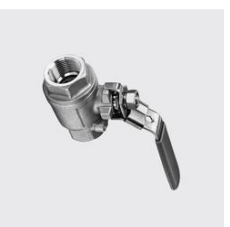

R-621
**Vanne à bille en 2 parties, à passage inté-
gral, femelle**
ID unique: R621 1 1/2, Matériau: 1.4408, Filetage POUCE
: 1 1/2, Longueur totale mm: 120, Type de matériau: acier
inoxydable, SKU 17686236