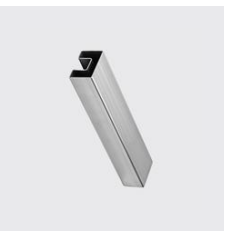

Nuiprofile Vierkant
Tube de fond de gorge carré CROSO,
soudé, meulé grain 240/320
Rainure mm: 10x10, ID unique: TNUTCROSO 20x20x1.5,
Matériau: 1.4301, Finition: Tube de fond de gorges, Hau-
teur mm: 20, Type de matériau: acier inoxydable, Largeur
mm: 20, Epaisseur de paroi mm: 1.5, SKU 124201120

KOHLER

Nuiprofile Vierkant
Tube de fond de gorge carré CROSO,
soudé, meulé grain 240/320
Matériau: 1.4301, Finition: Tube de fond de gorges, Type
de matériau: acier inoxydable, Largeur mm: 25, Rainure
mm: 15x15, ID unique: TNUTCROSO 25x25x1.5, Epais-
seur de paroi mm: 1.5, Hauteur mm: 25, SKU 124201130

KOHLER

Nuiprofile Vierkant
Tube de fond de gorge carré CROSO,
soudé, meulé grain 240/320
Matériau: 1.4301, Finition: Tube de fond de gorges, Type
de matériau: acier inoxydable, Hauteur mm: 40, Largeur
mm: 40, Rainure mm: 24x24, ID unique: TNUTCROSO
40x40x1.5, Epaisseur de paroi mm: 1.5, SKU 124201150

KOHLER

Nuiprofile Vierkant
Tube de fond de gorge carré CROSO,
soudé, meulé grain 240/320
Matériau: 1.4301, Finition: Tube de fond de gorges,
Type de matériau: acier inoxydable, Rainure mm: 15x15,
Largeur mm: 30, Hauteur mm: 30, Epaisseur de paroi
mm: 1.5, ID unique: TNUTCROSO 30x30x1.5, SKU
124201140