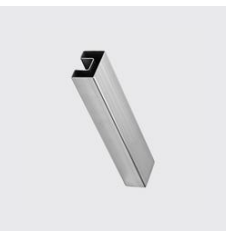

Nuiprofile Vierkant
Tube de fond de gorge carré CROSO,
soudé, meulé grain 240/320
Rainure mm: 10x10, ID unique: TNUTCROSO 20x20x1.5,
Matériau: 1.4301, Finition: Tube de fond de gorges, Hau-
teur mm: 20, Type de matériau: acier inoxydable, Largeur
mm: 20, Epaisseur de paroi mm: 1.5, SKU 124201120

KOHLER

Nuiprofile Vierkant
Tube de fond de gorge carré CROSO,
soudé, meulé grain 240/320
Matériau: 1.4301, Finition: Tube de fond de gorges, Type
de matériau: acier inoxydable, Largeur mm: 25, Rainure
mm: 15x15, ID unique: TNUTCROSO 25x25x1.5, Epais-
seur de paroi mm: 1.5, Hauteur mm: 25, SKU 124201130

KOHLER

Nuiprofile Vierkant
Tube de fond de gorge carré CROSO,
soudé, meulé grain 240/320
Matériau: 1.4301, Finition: Tube de fond de gorges, Type
de matériau: acier inoxydable, Hauteur mm: 40, Largeur
mm: 40, Rainure mm: 24x24, ID unique: TNUTCROSO
40x40x1.5, Epaisseur de paroi mm: 1.5, SKU 124201150

KOHLER

Nuiprofile Vierkant
Tube de fond de gorge carré CROSO,
soudé, meulé grain 240/320
Matériau: 1.4301, Finition: Tube de fond de gorges,
Type de matériau: acier inoxydable, Rainure mm: 15x15,
Largeur mm: 30, Hauteur mm: 30, Epaisseur de paroi
mm: 1.5, ID unique: TNUTCROSO 30x30x1.5, SKU
124201140