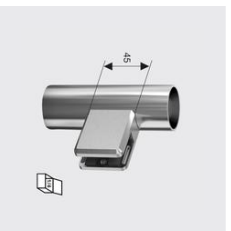

GG-4026
Glashalter, eckig, Zink, Edelstahl finish, geschliffen
 Unique-Id: GG4026 42,4x10,76, für Rohr mm: 42,4, Werkstoff: Zink/Zinc, Materialart: NE-Metalle, Glas Dicke mm: 10,76, SKU 188756915

GG-4026
Glashalter, eckig, Zink, Edelstahl finish, geschliffen
 Unique-Id: GG4026 flachx10, Glas Dicke mm: 10, Werkstoff: Zink/Zinc, Materialart: NE-Metalle, für Rohr mm: flach/plat, SKU 188756940

GG-4026
Glashalter, eckig, Zink, Edelstahl finish, geschliffen
 für Rohr mm: 42,4, Unique-Id: GG4026 42,4x8,76, Werkstoff: Zink/Zinc, Materialart: NE-Metalle, Glas Dicke mm: 8,76, SKU 188756905

GG-4026
Glashalter, eckig, Zink, Edelstahl finish, geschliffen
 Unique-Id: GG4026 flachx8,76, Werkstoff: Zink/Zinc, Materialart: NE-Metalle, Glas Dicke mm: 8,76, für Rohr mm: flach/plat, SKU 188756935

GG-4026
Glashalter, eckig, Zink, Edelstahl finish, geschliffen
 für Rohr mm: 42,4, Unique-Id: GG4026 42,4x8, Werkstoff: Zink/Zinc, Glas Dicke mm: 8, Materialart: NE-Metalle, SKU 188756900

GG-4026
Glashalter, eckig, Zink, Edelstahl finish, geschliffen
 Unique-Id: GG4026 flachx8, Werkstoff: Zink/Zinc, Glas Dicke mm: 8, Materialart: NE-Metalle, für Rohr mm: flach/plat, SKU 188756930