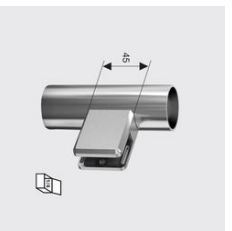

GG-4026
Glashalter, eckig, Zink, Edelstahl finish, geschliffen
 Unique-Id: GG4026 42,4x10,76, für Rohr mm: 42,4, Werkstoff: Zink/Zinc, Materialart: NE-Metalle, Glas Dicke mm: 10,76, SKU 188756915

GG-4026
Glashalter, eckig, Zink, Edelstahl finish, geschliffen
 Unique-Id: GG4026 flachx10, Glas Dicke mm: 10, Werkstoff: Zink/Zinc, Materialart: NE-Metalle, für Rohr mm: flach/plat, SKU 188756940

GG-4026
Glashalter, eckig, Zink, Edelstahl finish, geschliffen
 für Rohr mm: 42,4, Unique-Id: GG4026 42,4x8,76, Werkstoff: Zink/Zinc, Materialart: NE-Metalle, Glas Dicke mm: 8,76, SKU 188756905

GG-4026
Glashalter, eckig, Zink, Edelstahl finish, geschliffen
 Unique-Id: GG4026 flachx8,76, Werkstoff: Zink/Zinc, Materialart: NE-Metalle, Glas Dicke mm: 8,76, für Rohr mm: flach/plat, SKU 188756935

GG-4026
Glashalter, eckig, Zink, Edelstahl finish, geschliffen
 für Rohr mm: 42,4, Unique-Id: GG4026 42,4x8, Werkstoff: Zink/Zinc, Glas Dicke mm: 8, Materialart: NE-Metalle, SKU 188756900

GG-4026
Glashalter, eckig, Zink, Edelstahl finish, geschliffen
 Unique-Id: GG4026 flachx8, Werkstoff: Zink/Zinc, Glas Dicke mm: 8, Materialart: NE-Metalle, für Rohr mm: flach/plat, SKU 188756930