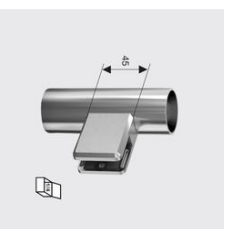

GG-4026
Glashalter, eckig, Zink, Edelstahl finish, geschliffen
Werkstoff: Zink/Zinc, Materialart: NE-Metalle, Glas Dicke mm: 10,76, für Rohr mm: flach/plat, Unique-Id: GG4026 flachx10,76, SKU 188756945