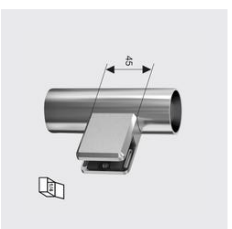

GG-4026
Glashalter, eckig, Zink, Edelstahl finish, geschliffen
 Unique-Id: GG4026 42,4x10,76, für Rohr mm: 42,4, Werkstoff: Zink/Zinc, Materialart: NE-Metalle, Glas Dicke mm: 10,76, SKU 188756915

GG-4026
Glashalter, eckig, Zink, Edelstahl finish, geschliffen
 Unique-Id: GG4026 flachx10, Glas Dicke mm: 10, Werkstoff: Zink/Zinc, Materialart: NE-Metalle, für Rohr mm: flach/plat, SKU 188756940

GG-4026
Glashalter, eckig, Zink, Edelstahl finish, geschliffen
 für Rohr mm: 42,4, Unique-Id: GG4026 42,4x8,76, Werkstoff: Zink/Zinc, Materialart: NE-Metalle, Glas Dicke mm: 8,76, SKU 188756905

GG-4026
Glashalter, eckig, Zink, Edelstahl finish, geschliffen
 Unique-Id: GG4026 flachx8,76, Werkstoff: Zink/Zinc, Materialart: NE-Metalle, Glas Dicke mm: 8,76, für Rohr mm: flach/plat, SKU 188756935

GG-4026
Glashalter, eckig, Zink, Edelstahl finish, geschliffen
 für Rohr mm: 42,4, Unique-Id: GG4026 42,4x8, Werkstoff: Zink/Zinc, Glas Dicke mm: 8, Materialart: NE-Metalle, SKU 188756900

GG-4026
Glashalter, eckig, Zink, Edelstahl finish, geschliffen
 Unique-Id: GG4026 flachx8, Werkstoff: Zink/Zinc, Glas Dicke mm: 8, Materialart: NE-Metalle, für Rohr mm: flach/plat, SKU 188756930