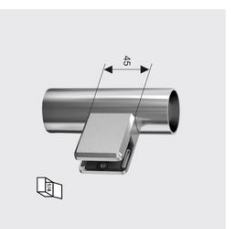

GG-4026
Glashalter, eckig, Zink, Edelstahl finish, geschliffen
 Unique-Id: GG4026 42,4x10,76, für Rohr mm: 42,4, Werkstoff: Zink/Zinc, Materialart: NE-Metalle, Glas Dicke mm: 10,76, SKU 188756915

GG-4026
Glashalter, eckig, Zink, Edelstahl finish, geschliffen
 Unique-Id: GG4026 flachx10, Glas Dicke mm: 10, Werkstoff: Zink/Zinc, Materialart: NE-Metalle, für Rohr mm: flach/plat, SKU 188756940

GG-4026
Glashalter, eckig, Zink, Edelstahl finish, geschliffen
 für Rohr mm: 42,4, Unique-Id: GG4026 42,4x8,76, Werkstoff: Zink/Zinc, Materialart: NE-Metalle, Glas Dicke mm: 8,76, SKU 188756905

GG-4026
Glashalter, eckig, Zink, Edelstahl finish, geschliffen
 Unique-Id: GG4026 flachx8,76, Werkstoff: Zink/Zinc, Materialart: NE-Metalle, Glas Dicke mm: 8,76, für Rohr mm: flach/plat, SKU 188756935

GG-4026
Glashalter, eckig, Zink, Edelstahl finish, geschliffen
 für Rohr mm: 42,4, Unique-Id: GG4026 42,4x8, Werkstoff: Zink/Zinc, Glas Dicke mm: 8, Materialart: NE-Metalle, SKU 188756900

GG-4026
Glashalter, eckig, Zink, Edelstahl finish, geschliffen
 Unique-Id: GG4026 flachx8, Werkstoff: Zink/Zinc, Glas Dicke mm: 8, Materialart: NE-Metalle, für Rohr mm: flach/plat, SKU 188756930