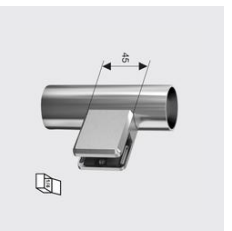

GG-4026
Glashalter, eckig, Zink, Edelstahl finish, geschliffen
 für Rohr mm: 42,4, Unique-Id: GG4026 42,4x8,76, Werkstoff: Zink/Zinc, Materialart: NE-Metalle, Glas Dicke mm: 8,76, SKU 188756905

GG-4026
Glashalter, eckig, Zink, Edelstahl finish, geschliffen
 Unique-Id: GG4026 flachx8,76, Werkstoff: Zink/Zinc, Materialart: NE-Metalle, Glas Dicke mm: 8,76, für Rohr mm: flach/plat, SKU 188756935

GG-4026
Glashalter, eckig, Zink, Edelstahl finish, geschliffen
 für Rohr mm: 42,4, Unique-Id: GG4026 42,4x8, Werkstoff: Zink/Zinc, Glas Dicke mm: 8, Materialart: NE-Metalle, SKU 188756900

GG-4026
Glashalter, eckig, Zink, Edelstahl finish, geschliffen
 Unique-Id: GG4026 flachx8, Werkstoff: Zink/Zinc, Glas Dicke mm: 8, Materialart: NE-Metalle, für Rohr mm: flach/plat, SKU 188756930

GG-4026
Glashalter, eckig, Zink, Edelstahl finish, geschliffen
 für Rohr mm: 42,4, Glas Dicke mm: 10, Unique-Id: GG4026 42,4x10, Werkstoff: Zink/Zinc, Materialart: NE-Metalle, SKU 188756910

GG-4026
Glashalter, eckig, Zink, Edelstahl finish, geschliffen
 für Rohr mm: 42,4, Glas Dicke mm: 12,76, Werkstoff: Zink/Zinc, Materialart: NE-Metalle, Unique-Id: GG4026 42,4x12,76, SKU 188756925