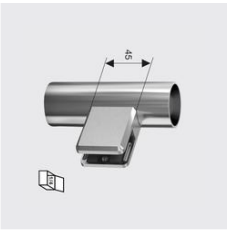

GG-4026

**Glashalter, eckig, Zink, Edelstahl finish,
geschliffen**

Unique-Id: GG4026 flachx12,76, Glas Dicke mm: 12,76,
Werkstoff: Zink/Zinc, Materialart: NE-Metalle, für Rohr
mm: flach/plat, SKU 188756955

KOHLER

GG-4026

**Glashalter, eckig, Zink, Edelstahl finish,
geschliffen**

Unique-Id: GG4026 flachx12, Glas Dicke mm: 12, Werk-
stoff: Zink/Zinc, Materialart: NE-Metalle, für Rohr mm:
flach/plat, SKU 188756950

KOHLER