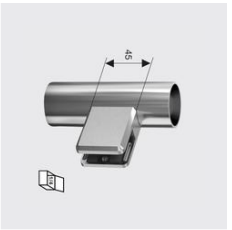

GG-4026

**Glashalter, eckig, Zink, Edelstahl finish,
geschliffen**

Unique-Id: GG4026 flachx12,76, Glas Dicke mm: 12,76,
Werkstoff: Zink/Zinc, Materialart: NE-Metalle, für Rohr
mm: flach/plat, SKU 188756955

KOHLER

GG-4026

**Glashalter, eckig, Zink, Edelstahl finish,
geschliffen**

Unique-Id: GG4026 flachx12, Glas Dicke mm: 12, Werk-
stoff: Zink/Zinc, Materialart: NE-Metalle, für Rohr mm:
flach/plat, SKU 188756950

KOHLER