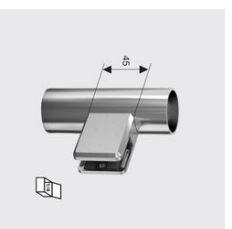

GG-4026
Glashalter, eckig, Zink, Edelstahl finish, geschliffen
 Unique-Id: GG4026 42,4x10,76, für Rohr mm: 42,4, Werkstoff: Zink/Zinc, Materialart: NE-Metalle, Glas Dicke mm: 10,76, SKU 188756915

GG-4026
Glashalter, eckig, Zink, Edelstahl finish, geschliffen
 Unique-Id: GG4026 flachx10, Glas Dicke mm: 10, Werkstoff: Zink/Zinc, Materialart: NE-Metalle, für Rohr mm: flach/plat, SKU 188756940

GG-4026
Glashalter, eckig, Zink, Edelstahl finish, geschliffen
 für Rohr mm: 42,4, Unique-Id: GG4026 42,4x8,76, Werkstoff: Zink/Zinc, Materialart: NE-Metalle, Glas Dicke mm: 8,76, SKU 188756905

GG-4026
Glashalter, eckig, Zink, Edelstahl finish, geschliffen
 Unique-Id: GG4026 flachx8,76, Werkstoff: Zink/Zinc, Materialart: NE-Metalle, Glas Dicke mm: 8,76, für Rohr mm: flach/plat, SKU 188756935

GG-4026
Glashalter, eckig, Zink, Edelstahl finish, geschliffen
 für Rohr mm: 42,4, Unique-Id: GG4026 42,4x8, Werkstoff: Zink/Zinc, Glas Dicke mm: 8, Materialart: NE-Metalle, SKU 188756900

GG-4026
Glashalter, eckig, Zink, Edelstahl finish, geschliffen
 Unique-Id: GG4026 flachx8, Werkstoff: Zink/Zinc, Glas Dicke mm: 8, Materialart: NE-Metalle, für Rohr mm: flach/plat, SKU 188756930