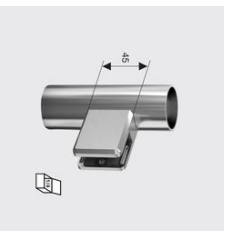

GG-4026
Glashalter, eckig, Zink, Edelstahl finish, geschliffen
 für Rohr mm: 42,4, Unique-Id: GG4026 42,4x8,76, Werkstoff: Zink/Zinc, Materialart: NE-Metalle, Glas Dicke mm: 8,76, SKU 188756905

GG-4026
Glashalter, eckig, Zink, Edelstahl finish, geschliffen
 Unique-Id: GG4026 flachx8,76, Werkstoff: Zink/Zinc, Materialart: NE-Metalle, Glas Dicke mm: 8,76, für Rohr mm: flach/plat, SKU 188756935

GG-4026
Glashalter, eckig, Zink, Edelstahl finish, geschliffen
 für Rohr mm: 42,4, Unique-Id: GG4026 42,4x8, Werkstoff: Zink/Zinc, Glas Dicke mm: 8, Materialart: NE-Metalle, SKU 188756900

GG-4026
Glashalter, eckig, Zink, Edelstahl finish, geschliffen
 Unique-Id: GG4026 flachx8, Werkstoff: Zink/Zinc, Glas Dicke mm: 8, Materialart: NE-Metalle, für Rohr mm: flach/plat, SKU 188756930