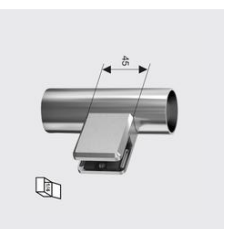

GG-4026
Glashalter, eckig, Zink, Edelstahl finish, geschliffen
Unique-Id: GG4026 42,4x10,76, für Rohr mm: 42,4, Werkstoff: Zink/Zinc, Materialart: NE-Metalle, Glas Dicke mm: 10,76, SKU 188756915

GG-4026
Glashalter, eckig, Zink, Edelstahl finish, geschliffen
Unique-Id: GG4026 flachx10, Glas Dicke mm: 10, Werkstoff: Zink/Zinc, Materialart: NE-Metalle, für Rohr mm: flach/plat, SKU 188756940

GG-4026
Glashalter, eckig, Zink, Edelstahl finish, geschliffen
für Rohr mm: 42,4, Unique-Id: GG4026 42,4x8,76, Werkstoff: Zink/Zinc, Materialart: NE-Metalle, Glas Dicke mm: 8,76, SKU 188756905

GG-4026
Glashalter, eckig, Zink, Edelstahl finish, geschliffen
Unique-Id: GG4026 flachx8,76, Werkstoff: Zink/Zinc, Materialart: NE-Metalle, Glas Dicke mm: 8,76, für Rohr mm: flach/plat, SKU 188756935

GG-4026
Glashalter, eckig, Zink, Edelstahl finish, geschliffen
für Rohr mm: 42,4, Unique-Id: GG4026 42,4x8, Werkstoff: Zink/Zinc, Glas Dicke mm: 8, Materialart: NE-Metalle, SKU 188756900

GG-4026
Glashalter, eckig, Zink, Edelstahl finish, geschliffen
Unique-Id: GG4026 flachx8, Werkstoff: Zink/Zinc, Glas Dicke mm: 8, Materialart: NE-Metalle, für Rohr mm: flach/plat, SKU 188756930

GG-4026
Glashalter, eckig, Zink, Edelstahl finish, geschliffen
für Rohr mm: 42,4, Glas Dicke mm: 10, Unique-Id: GG4026 42,4x10, Werkstoff: Zink/Zinc, Materialart: NE-Metalle, SKU 188756910

GG-4026
Glashalter, eckig, Zink, Edelstahl finish, geschliffen
für Rohr mm: 42,4, Glas Dicke mm: 12,76, Werkstoff: Zink/Zinc, Materialart: NE-Metalle, Unique-Id: GG4026 42,4x12,76, SKU 188756925