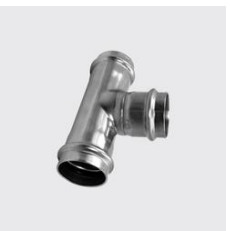

PU-760
Té égal, inoxPRES UNIKO®
Type de matériau: acier inoxydable, ID unique: PU760 35, Matériau: 1.4404, Ø extérieur mm: 35, SKU 141270620

PU-760
Té égal, inoxPRES UNIKO®
Type de matériau: acier inoxydable, Ø extérieur mm: 28, Matériau: 1.4404, ID unique: PU760 28, SKU 141270615

PU-760
Té égal, inoxPRES UNIKO®
Ø extérieur mm: 22, ID unique: PU760 22, Type de matériau: acier inoxydable, Matériau: 1.4404, SKU 141270610

PU-760
Té égal, inoxPRES UNIKO®
Type de matériau: acier inoxydable, Ø extérieur mm: 18, ID unique: PU760 18, Matériau: 1.4404, SKU 141270605

PU-760
Té égal, inoxPRES UNIKO®
Type de matériau: acier inoxydable, ID unique: PU760 15, Ø extérieur mm: 15, Matériau: 1.4404, SKU 141270600

PU-763
Té avec sortie filetage femelle, inoxPRES UNIKO®
Ø extérieur mm: 22, Type de matériau: acier inoxydable, ID unique: PU763 22x1/2x22, Filetage POUCE : 1/2, Matériau: 1.4404, SKU 141270710

PU-763
Té avec sortie filetage femelle, inoxPRES UNIKO®
Ø extérieur mm: 18, ID unique: PU763 18x1/2x18, Type de matériau: acier inoxydable, Filetage POUCE : 1/2, Matériau: 1.4404, SKU 141270705

PU-763
Té avec sortie filetage femelle, inoxPRES UNIKO®
Type de matériau: acier inoxydable, ID unique: PU763 15x1/2x15, Ø extérieur mm: 15, Filetage POUCE : 1/2, Matériau: 1.4404, SKU 141270700