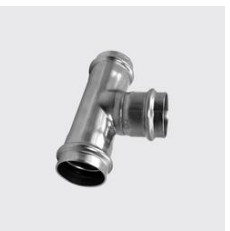

PU-760
Té égal, inoxPRES UNIKO®
Type de matériau: acier inoxydable, ID unique: PU760 35, Matériau: 1.4404, Ø extérieur mm: 35, SKU 141270620

PU-760
Té égal, inoxPRES UNIKO®
Type de matériau: acier inoxydable, Ø extérieur mm: 28, Matériau: 1.4404, ID unique: PU760 28, SKU 141270615

PU-760
Té égal, inoxPRES UNIKO®
Ø extérieur mm: 22, ID unique: PU760 22, Type de matériau: acier inoxydable, Matériau: 1.4404, SKU 141270610

PU-760
Té égal, inoxPRES UNIKO®
Type de matériau: acier inoxydable, Ø extérieur mm: 18, ID unique: PU760 18, Matériau: 1.4404, SKU 141270605

PU-760
Té égal, inoxPRES UNIKO®
Type de matériau: acier inoxydable, ID unique: PU760 15, Ø extérieur mm: 15, Matériau: 1.4404, SKU 141270600

PU-763
Té avec sortie filetage femelle, inoxPRES UNIKO®
Ø extérieur mm: 22, Type de matériau: acier inoxydable, ID unique: PU763 22x1/2x22, Filetage POUCE : 1/2, Matériau: 1.4404, SKU 141270710

PU-763
Té avec sortie filetage femelle, inoxPRES UNIKO®
Ø extérieur mm: 18, ID unique: PU763 18x1/2x18, Type de matériau: acier inoxydable, Filetage POUCE : 1/2, Matériau: 1.4404, SKU 141270705

PU-763
Té avec sortie filetage femelle, inoxPRES UNIKO®
Type de matériau: acier inoxydable, ID unique: PU763 15x1/2x15, Ø extérieur mm: 15, Filetage POUCE : 1/2, Matériau: 1.4404, SKU 141270700