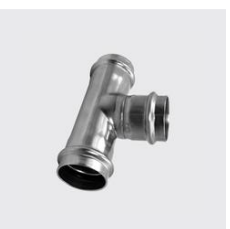

PU-760
Té égal, inoxPRES UNIKO®
Ø extérieur mm: 22, ID unique: PU760 22, Type de matériau: acier inoxydable, Matériau: 1.4404, SKU 141270610

PU-760
Té égal, inoxPRES UNIKO®
Type de matériau: acier inoxydable, Ø extérieur mm: 18, ID unique: PU760 18, Matériau: 1.4404, SKU 141270605

PU-760
Té égal, inoxPRES UNIKO®
Type de matériau: acier inoxydable, ID unique: PU760 15, Ø extérieur mm: 15, Matériau: 1.4404, SKU 141270600

PU-763
Té avec sortie filetage femelle, inoxPRES UNIKO®
Ø extérieur mm: 22, Type de matériau: acier inoxydable, ID unique: PU763 22x1/2x22, Filetage POUCE : 1/2, Matériau: 1.4404, SKU 141270710

PU-763
Té avec sortie filetage femelle, inoxPRES UNIKO®
Ø extérieur mm: 18, ID unique: PU763 18x1/2x18, Type de matériau: acier inoxydable, Filetage POUCE : 1/2, Matériau: 1.4404, SKU 141270705

PU-763
Té avec sortie filetage femelle, inoxPRES UNIKO®
Type de matériau: acier inoxydable, ID unique: PU763 15x1/2x15, Ø extérieur mm: 15, Filetage POUCE : 1/2, Matériau: 1.4404, SKU 141270700

PU-763
Té avec sortie filetage femelle, inoxPRES UNIKO®
 Ø extérieur mm: 35, Type de matériau: acier inoxydable, ID unique: PU763 35x1/2x35, Filetage POUCE : 1/2, Matériau: 1.4404, SKU 141270735

PU-761
Té réduit, inoxPRES UNIKO®
 ID unique: PU761 22x18x22, Ø extérieur grand mm: 22, Ø extérieur petit mm: 18, Type de matériau: acier inoxydable, Matériau: 1.4404, SKU 141270810