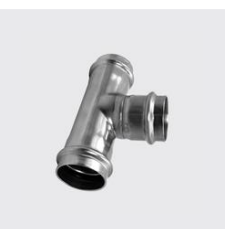

PU-760
Té égal, inoxPRES UNIKO®
ID unique: PU760 42, Type de matériau: acier inoxydable, Ø extérieur mm: 42, Matériau: 1.4404, SKU 141270625