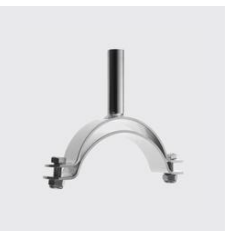

M-8019
Rohrschelle mit S-Schaft, breite Ausführung, blank
für Rohr mm: 52, Werkstoff: 1.4301, Breite mm: 30, Unique-Id: M8019MSB 4301 50, Materialart: Edelstahl rostbeständig, Wandstärke mm: 16, SKU 174881025