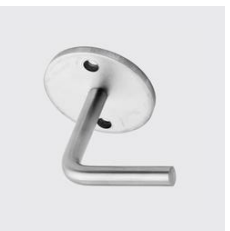

**GW-2514**

**Wandhalter, angesenkt, geschliffen**

Unique-id: GW2514 70x4, Rondellen-Ø mm: 70, Dicke mm: 4, Materialart: Edelstahl rostbeständig, Werkstoff: 316, SKU 188851395

**KOHLER**

**GW-2572**

**Wandhalter, angesenkt, geschliffen**

Dicke mm: 4, Rondellen-Ø mm: 70, Werkstoff: 304, Materialart: Edelstahl rostbeständig, Unique-id: GW2572 70x4, SKU 188851390

**KOHLER**

**GW-2542**

**Wandhalter, angesenkt, geschliffen**

Rondellen-Ø mm: 70, Werkstoff: 304, Unique-id: GW2542 70x4, Dicke mm: 4, Materialart: Edelstahl rostbeständig, SKU 188851380

**KOHLER**

**GW-2592**

**Wandhalter ohne Bohrungen, geschliffen**

Dicke mm: 9, Materialart: Edelstahl rostbeständig, Unique-id: GW2592 70x9, Werkstoff: 304, Rondellen-Ø mm: 70, SKU 188702570

**KOHLER**

**GW-2532**

**Wandhalter, geschliffen**

Materialart: Edelstahl rostbeständig, Rondellen-Ø mm: 70, Dicke mm: 6, Werkstoff: 304, Unique-id: GW2532 70x6, SKU 188702560

**KOHLER**