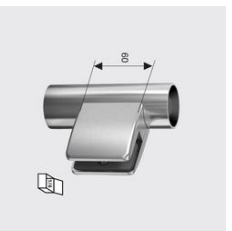

**GG-4036**  
**Glashalter, eckig, Zink, Edelstahl finish,**  
**geschliffen**  
für Rohr mm.: 42,4, Glas Dicke mm.: 8, Unique-Id: GG4036  
42,4x8, Materialart.: NE-Metalle, Werkstoff: Zink/Zinc,  
SKU 188757000

**KOHLER**

**GG-4036**  
**Glashalter, eckig, Zink, Edelstahl finish,**  
**geschliffen**  
Glas Dicke mm.: 12,76, Unique-Id: GG4036 42,4x12,76,  
für Rohr mm.: 42,4, Materialart.: NE-Metalle, Werkstoff:  
Zink/Zinc, SKU 188757040

**KOHLER**

**GG-4036**  
**Glashalter, eckig, Zink, Edelstahl finish,**  
**geschliffen**  
für Rohr mm.: 42,4, Glas Dicke mm.: 10, Unique-Id:  
GG4036 42,4x10, Materialart.: NE-Metalle, Werkstoff:  
Zink/Zinc, SKU 188757020

**KOHLER**

**GG-4036**  
**Glashalter, eckig, Zink, Edelstahl finish,**  
**geschliffen**  
für Rohr mm.: 42,4, Materialart.: NE-Metalle, Glas Dicke  
mm.: 8,76, Unique-Id: GG4036 42,4x8,76, Werkstoff:  
Zink/Zinc, SKU 188757010