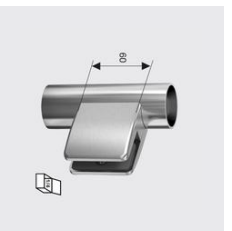

GG-4036
Glashalter, eckig, Zink, Edelstahl finish,
geschliffen
für Rohr mm.: 42,4, Glas Dicke mm.: 8, Unique-Id: GG4036
42,4x8, Materialart.: NE-Metalle, Werkstoff: Zink/Zinc,
SKU 188757000

KOHLER

GG-4036
Glashalter, eckig, Zink, Edelstahl finish,
geschliffen
Glas Dicke mm.: 12,76, Unique-Id: GG4036 42,4x12,76,
für Rohr mm.: 42,4, Materialart.: NE-Metalle, Werkstoff:
Zink/Zinc, SKU 188757040

KOHLER

GG-4036
Glashalter, eckig, Zink, Edelstahl finish,
geschliffen
für Rohr mm.: 42,4, Glas Dicke mm.: 10, Unique-Id:
GG4036 42,4x10, Materialart.: NE-Metalle, Werkstoff:
Zink/Zinc, SKU 188757020

KOHLER

GG-4036
Glashalter, eckig, Zink, Edelstahl finish,
geschliffen
für Rohr mm.: 42,4, Materialart.: NE-Metalle, Glas Dicke
mm.: 8,76, Unique-Id: GG4036 42,4x8,76, Werkstoff:
Zink/Zinc, SKU 188757010

KOHLER

GG-4036
Glashalter, eckig, Zink, Edelstahl finish,
geschliffen
Glas Dicke mm.: 10,76, für Rohr mm.: 42,4, Unique-Id:
GG4036 42,4x10,76, Materialart.: NE-Metalle, Werkstoff:
Zink/Zinc, SKU 188757030

KOHLER