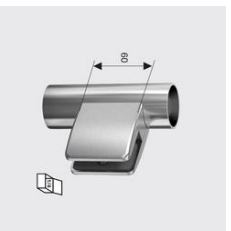

**GG-4036**  
**Glashalter, eckig, Zink, Edelstahl finish,**  
**geschliffen**  
für Rohr mm.: 42,4, Glas Dicke mm.: 8, Unique-Id: GG4036  
42,4x8, Materialart.: NE-Metalle, Werkstoff: Zink/Zinc,  
SKU 188757000

**KOHLER**

**GG-4036**  
**Glashalter, eckig, Zink, Edelstahl finish,**  
**geschliffen**  
Glas Dicke mm.: 12,76, Unique-Id: GG4036 42,4x12,76,  
für Rohr mm.: 42,4, Materialart.: NE-Metalle, Werkstoff:  
Zink/Zinc, SKU 188757040

**KOHLER**

**GG-4036**  
**Glashalter, eckig, Zink, Edelstahl finish,**  
**geschliffen**  
für Rohr mm.: 42,4, Glas Dicke mm.: 10, Unique-Id:  
GG4036 42,4x10, Materialart.: NE-Metalle, Werkstoff:  
Zink/Zinc, SKU 188757020

**KOHLER**

**GG-4036**  
**Glashalter, eckig, Zink, Edelstahl finish,**  
**geschliffen**  
für Rohr mm.: 42,4, Materialart.: NE-Metalle, Glas Dicke  
mm.: 8,76, Unique-Id: GG4036 42,4x8,76, Werkstoff:  
Zink/Zinc, SKU 188757010