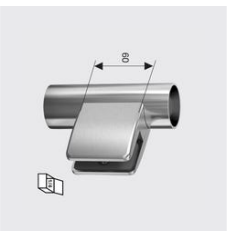

**GG-4036**  
**Glashalter, eckig, Zink, Edelstahl finish,**  
**geschliffen**  
für Rohr mm.: 42,4, Glas Dicke mm.: 8, Unique-Id: GG4036  
42,4x8, Materialart.: NE-Metalle, Werkstoff: Zink/Zinc,  
SKU 188757000

**KOHLER**

**GG-4036**  
**Glashalter, eckig, Zink, Edelstahl finish,**  
**geschliffen**  
Glas Dicke mm.: 12,76, Unique-Id: GG4036 42,4x12,76,  
für Rohr mm.: 42,4, Materialart.: NE-Metalle, Werkstoff:  
Zink/Zinc, SKU 188757040

**KOHLER**

**GG-4036**  
**Glashalter, eckig, Zink, Edelstahl finish,**  
**geschliffen**  
für Rohr mm.: 42,4, Glas Dicke mm.: 10, Unique-Id:  
GG4036 42,4x10, Materialart.: NE-Metalle, Werkstoff:  
Zink/Zinc, SKU 188757020

**KOHLER**

**GG-4036**  
**Glashalter, eckig, Zink, Edelstahl finish,**  
**geschliffen**  
für Rohr mm.: 42,4, Materialart.: NE-Metalle, Glas Dicke  
mm.: 8,76, Unique-Id: GG4036 42,4x8,76, Werkstoff:  
Zink/Zinc, SKU 188757010