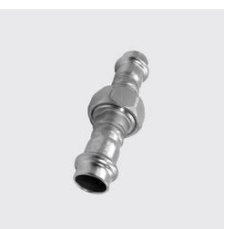

**PU-726**  
**Vis de rappel, joint EPDM inclus, inoxPRES UNIKO®**  
 Type de matériau: acier inoxydable, ID unique: PU726 22, Matériau: 1.4404, Longueur mm: 105, Ø extérieur mm: 22, SKU 141271610

**PU-728**  
**Vis de rappel avec filetage mâle, joint EPDM inclus, inoxPRES UNIKO®**  
 Longueur totale mm: 78.5, Type de matériau: acier inoxydable, Filetage POUCE : 1/2, ID unique: PU728 15x1/2, Matériau: 1.4404, Ø extérieur mm: 15, SKU 141271650

**PU-726**  
**Vis de rappel, joint EPDM inclus, inoxPRES UNIKO®**  
 Type de matériau: acier inoxydable, Ø extérieur mm: 18, Longueur mm: 101, ID unique: PU726 18, Matériau: 1.4404, SKU 141271605

**PU-726**  
**Vis de rappel, joint EPDM inclus, inoxPRES UNIKO®**  
 Type de matériau: acier inoxydable, Longueur mm: 165.5, Matériau: 1.4404, ID unique: PU726 54, Ø extérieur mm: 54, SKU 141271630

**PU-726**  
**Vis de rappel, joint EPDM inclus, inoxPRES UNIKO®**  
 Longueur mm: 100, Type de matériau: acier inoxydable, ID unique: PU726 15, Matériau: 1.4404, Ø extérieur mm: 15, SKU 141271600

**PU-726**  
**Vis de rappel, joint EPDM inclus, inoxPRES UNIKO®**  
 ID unique: PU726 42, Type de matériau: acier inoxydable, Matériau: 1.4404, Ø extérieur mm: 42, Longueur mm: 152, SKU 141271625

**PU-722**  
**Raccord à écrou mobile avec manchon à sertir, joint EPDM inclus, inoxPRES UNIKO®**  
 Filetage POUCE : 2 3/8, Ø extérieur mm: 54, Type de matériau: acier inoxydable, Matériau: 1.4404, Longueur totale mm: 82.5, ID unique: PU722 54x2 3/8, SKU 141271100