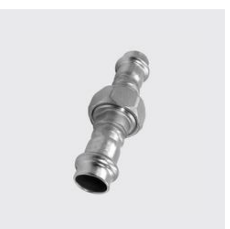

PU-726
Vis de rappel, joint EPDM inclus, inoxPRES UNIKO®
Type de matériau: acier inoxydable, Ø extérieur mm: 18, Longueur mm: 101, ID unique: PU726 18, Matériau: 1.4404, SKU 141271605