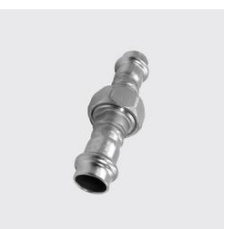

PU-726
Vis de rappel, joint EPDM inclus, inoxPRES UNIKO®
Longueur mm: 100, Type de matériau: acier inoxydable, ID unique: PU726 15, Matériau: 1.4404, Ø extérieur mm: 15, SKU 141271600