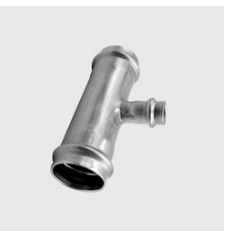

**PU-761**

**Té réduit, inoxPRES UNIKO®**

Ø extérieur grand mm: 35, Ø extérieur petit mm: 18,  
Type de matériau: acier inoxydable, ID unique: PU761  
35x18x35, Matériau: 1.4404, SKU 141270835

**KOHLER**

**PU-761**

**Té réduit, inoxPRES UNIKO®**

ID unique: PU761 54x35x54, Ø extérieur petit mm: 35,  
Type de matériau: acier inoxydable, Matériau: 1.4404, Ø  
extérieur grand mm: 54, SKU 141270880

**KOHLER**

**PU-761**

**Té réduit, inoxPRES UNIKO®**

Ø extérieur grand mm: 35, Ø extérieur petit mm: 15,  
Type de matériau: acier inoxydable, Matériau: 1.4404, ID  
unique: PU761 35x15x35, SKU 141270830

**KOHLER**

**PU-761**

**Té réduit, inoxPRES UNIKO®**

Ø extérieur grand mm: 22, ID unique: PU761 22x15x22,  
Ø extérieur petit mm: 15, Type de matériau: acier inoxy-  
dable, Matériau: 1.4404, SKU 141270805

**KOHLER**