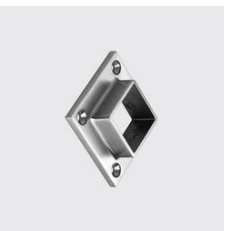

GB-3064
Grundplatte quadratisch, geschliffen
Breite mm: 80, Materialart: Edelstahl rostbeständig, Unique-Id: GB3064 40x40, für Rohr mm: 40x40, Lochkreis mm: 60, Werkstoff: 316, SKU 188711510