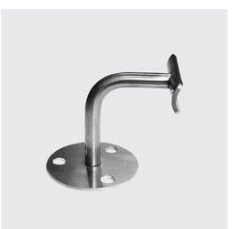

GW-2642

Wandhalter, angesenkt, geschliffen

Materialart: Edelstahl rostbeständig, Werkstoff: 304, Unique-Id: GW2642 33 7, Dicke mm: 2,5, für Rohr mm: 33 7, Rondellen-Ø mm: 60, SKU 188671120

GW-2702

Wandhalter, angesenkt, geschliffen

für Rohr mm: 42,4, Dicke mm: 4, Materialart: Edelstahl rostbeständig, Rondellen-Ø mm: 70, Unique-Id: GW2702 42 4, Werkstoff: 304, SKU 188671610

GW-2544

Handlaufträger höhenverstellbar, geschliffen

Materialart: Edelstahl rostbeständig, für Rohr mm: 42,4, Unique-Id: GW2544 42 4, Werkstoff: 316, SKU 188671010

GW-2554

Wandhalter, angesenkt, geschliffen

für Rohr mm: 42,4, Materialart: Edelstahl rostbeständig, Werkstoff: 316, Rondellen-Ø mm: 65, Unique-Id: GW2554 42 4, SKU 188671510

GW-2742

Wandhalter, geschliffen

für Rohr mm: 42,4, Materialart: Edelstahl rostbeständig, Werkstoff: 304, Rondellen-Ø mm: 80, Dicke mm: 3, Unique-Id: GW2742 42,4, SKU 188681140

KOHLER

GW-2632

Wandhalter, geschliffen

Dicke mm: 2,5, Rondellen-Ø mm: 60, für Rohr mm: flach/flat, Materialart: Edelstahl rostbeständig, Werkstoff: 304, Unique-Id: GW2632 flach, SKU 188681480