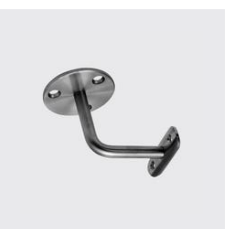

GW-2662

Wandhalter, angesenkt, geschliffen

Dicke mm: 4, Werkstoff: 304, Rondellen-Ø mm: 64, Unique-Id: GW2662 42 4, für Rohr mm: 42 4, Materialart: Edelstahl rostbeständig, SKU 188671310

GW-2732

Wandhalter ohne Bohrungen, geschliffen

für Rohr mm: 42,4, Dicke mm: 8,5, Materialart: Edelstahl rostbeständig, Unique-Id: GW2732 42 4, Rondellen-Ø mm: 70, Werkstoff: 304, SKU 188671910

GW-2652

Wandhalter, angesenkt, geschliffen

für Rohr mm: 42,4, Dicke mm: 4, Unique-Id: GW2652 42 4, Werkstoff: 304, Rondellen-Ø mm: 60, Materialart: Edelstahl rostbeständig, SKU 188671210

GW-2722

Wandhalter mit Rosette, geschliffen

Dicke mm: 12, Werkstoff: 304, für Rohr mm: 42 4, Rondellen-Ø mm: 73, Unique-Id: GW2722 42 4, Materialart: Edelstahl rostbeständig, SKU 188671810

GW-2642

Wandhalter, angesenkt, geschliffen

für Rohr mm: 42,4, Materialart: Edelstahl rostbeständig, Werkstoff: 304, Unique-Id: GW2642 42 4, Dicke mm: 2,5, Rondellen-Ø mm: 60, SKU 188671130

GW-2712

Wandhalter, angesenkt, geschliffen

Werkstoff: 304, Dicke mm: 4, für Rohr mm: 42,4, Rondellen-Ø mm: 70, Materialart: Edelstahl rostbeständig, Unique-Id: GW2712 42 4, SKU 188671710