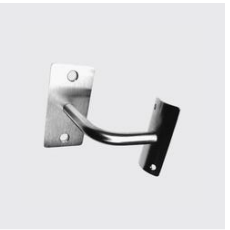

GW-2534
Handlaufträger, geschliffen
Werkstoff: 316, Materialart: Edelstahl rostbeständig, für Rohr mm: Flachblech, Unique-Id: GW2534 42.4xflach, für Anschluss Ø mm: 42.4, SKU 188702510

KOHLER

GW-2534
Handlaufträger, geschliffen
Werkstoff: 316, Materialart: Edelstahl rostbeständig, für Rohr mm: 42.4, Unique-Id: GW2534 42.4x42.4, für Anschluss Ø mm: 42.4, SKU 188702500

KOHLER

GW-2782
Wandhalter mit Rechteckplatte vertikal, geschliffen
Breite mm: 40, Länge mm: 80, Dicke mm: 3, Werkstoff: 304, für Rohr mm: 42.4, Unique-Id: GW2782 42.4, Materialart: Edelstahl rostbeständig, SKU 188681740

KOHLER

GW-2772
Wandhalter mit Rechteckplatte horizontal, geschliffen
für Rohr mm: 48.3, Dicke mm: 3, Werkstoff: 304, Länge mm: 80, Materialart: Edelstahl rostbeständig, Unique-Id: GW2772 48.3, Breite mm: 40, SKU 188681660

KOHLER

GW-2772
Wandhalter mit Rechteckplatte horizontal, geschliffen
für Rohr mm: 42.4, Dicke mm: 3, Werkstoff: 304, Länge mm: 80, Materialart: Edelstahl rostbeständig, Breite mm: 40, Unique-Id: GW2772 42.4, SKU 188681640

KOHLER

GW-2692
Wandhalter, angesenkt, geschliffen
für Rohr mm: 42.4, Materialart: Edelstahl rostbeständig, Rondellen-Ø mm: 70, Unique-Id: GW2692 42.4, Werkstoff: 304, SKU 188851400

KOHLER