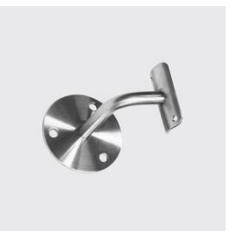

für Rohr mm: 42,4, Dicke mm: 4, Materialart: Edelstahl rostbeständig, Rondellen-Ø mm: 70, Unique-Id: GW2702 42 4, Werkstoff: 304, SKU 188671610

GW-2544

Handlaufträger höhenverstellbar, geschliffen

Materialart: Edelstahl rostbeständig, für Rohr mm: 42,4, Unique-Id: GW2544 42 4, Werkstoff: 316, SKU 188671010

GW-2554

Wandhalter, angesenkt, geschliffen

für Rohr mm: 42,4, Materialart: Edelstahl rostbeständig, Werkstoff: 316, Rondellen-Ø mm: 65, Unique-Id: GW2554 42 4, SKU 188671510

GW-2742

Wandhalter, geschliffen

für Rohr mm: 42,4, Materialart: Edelstahl rostbeständig, Werkstoff: 304, Rondellen-Ø mm: 80, Dicke mm: 3, Unique-Id: GW2742 42,4, SKU 188681140

KOHLER

GW-2632

Wandhalter, geschliffen

Dicke mm: 2,5, Rondellen-Ø mm: 60, für Rohr mm: flach/flat, Materialart: Edelstahl rostbeständig, Werkstoff: 304, Unique-Id: GW2632 flach, SKU 188681480

KOHLER

GW-2742

Wandhalter, geschliffen

Materialart: Edelstahl rostbeständig, Werkstoff: 304, Rondellen-Ø mm: 80, Dicke mm: 3, für Rohr mm: 33,7, Unique-Id: GW2742 33,7, SKU 188681120

KOHLER

GW-2632

Wandhalter, geschliffen