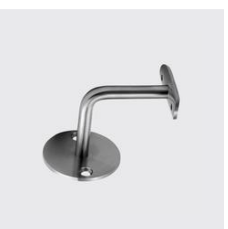

GW-2722

Wandhalter mit Rosette, geschliffen

Dicke mm: 12, Werkstoff: 304, für Rohr mm: 42 4, Rondellen-Ø mm: 73, Unique-Id: GW2722 42 4, Materialart: Edelstahl rostbeständig, SKU 188671810

GW-2642

Wandhalter, angesenkt, geschliffen

für Rohr mm: 42,4, Materialart: Edelstahl rostbeständig, Werkstoff: 304, Unique-Id: GW2642 42 4, Dicke mm: 2,5, Rondellen-Ø mm: 60, SKU 188671130

GW-2712

Wandhalter, angesenkt, geschliffen

Werkstoff: 304, Dicke mm: 4, für Rohr mm: 42,4, Rondellen-Ø mm: 70, Materialart: Edelstahl rostbeständig, Unique-Id: GW2712 42 4, SKU 188671710

GW-2642

Wandhalter, angesenkt, geschliffen

Materialart: Edelstahl rostbeständig, Werkstoff: 304, Unique-Id: GW2642 33 7, Dicke mm: 2,5, für Rohr mm: 33 7, Rondellen-Ø mm: 60, SKU 188671120

GW-2702

Wandhalter, angesenkt, geschliffen

für Rohr mm: 42,4, Dicke mm: 4, Materialart: Edelstahl rostbeständig, Rondellen-Ø mm: 70, Unique-Id: GW2702 42 4, Werkstoff: 304, SKU 188671610

GW-2544

Handlaufträger höhenverstellbar, geschliffen

Materialart: Edelstahl rostbeständig, für Rohr mm: 42,4, Unique-Id: GW2544 42 4, Werkstoff: 316, SKU 188671010