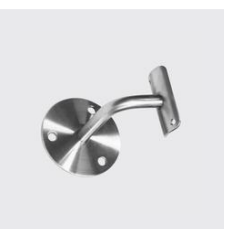

KOHLER

GW-2632

Wandhalter, geschliffen

Dicke mm: 2,5, Rondellen-Ø mm: 60, Materialart: Edelstahl rostbeständig, Werkstoff: 304, für Rohr mm: 33,7, Unique-Id: GW2632 33,7, SKU 188681440

KOHLER

GW-2752

Wandhalter, angesenkt, geschliffen

Rondellen-Ø mm: 80, Materialart: Edelstahl rostbeständig, Unique-Id: GW2752 42,4, Werkstoff: 304, für Rohr mm: 42,4, Dicke mm: 2,5, SKU 188672020

KOHLER

GW-2632

Wandhalter, geschliffen

Dicke mm: 2,5, für Rohr mm: 26,9, Rondellen-Ø mm: 60, Materialart: Edelstahl rostbeständig, Unique-Id: GW2632 26,9, Werkstoff: 304, SKU 188681420

KOHLER

GW-2752

Wandhalter, angesenkt, geschliffen

für Rohr mm: 33,7, Rondellen-Ø mm: 80, Materialart: Edelstahl rostbeständig, Unique-Id: GW2752 33,7, Werkstoff: 304, Dicke mm: 2,5, SKU 188672010

KOHLER

GW-2742

Wandhalter, geschliffen

für Rohr mm: 48,3, Materialart: Edelstahl rostbeständig, Werkstoff: 304, Unique-Id: GW2742 48,3, Rondellen-Ø mm: 80, Dicke mm: 3, SKU 188681160

KOHLER

GW-2534
Handlaufträger, geschliffen
Werkstoff: 316, Materialart: Edelstahl rostbeständig, für Rohr mm: Flachblech, Unique-Id: GW2534 42.4xflach, für Anschluss Ø mm: 42.4, SKU 188702510