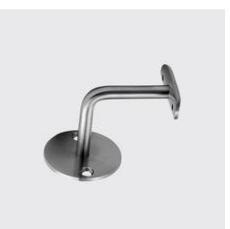

GW-2534
Handlaufträger, geschliffen
Werkstoff: 316, Materialart: Edelstahl rostbeständig, für Rohr mm: Flachblech, Unique-Id: GW2534 42.4xflach, für Anschluss Ø mm: 42.4, SKU 188702510

KOHLER

GW-2534
Handlaufträger, geschliffen
Werkstoff: 316, Materialart: Edelstahl rostbeständig, für Rohr mm: 42.4, Unique-Id: GW2534 42.4x42.4, für Anschluss Ø mm: 42.4, SKU 188702500

KOHLER

GW-2782
Wandhalter mit Rechteckplatte vertikal, geschliffen
Breite mm: 40, Länge mm: 80, Dicke mm: 3, Werkstoff: 304, für Rohr mm: 42.4, Unique-Id: GW2782 42.4, Materialart: Edelstahl rostbeständig, SKU 188681740

KOHLER

GW-2772
Wandhalter mit Rechteckplatte horizontal, geschliffen
für Rohr mm: 48.3, Dicke mm: 3, Werkstoff: 304, Länge mm: 80, Materialart: Edelstahl rostbeständig, Unique-Id: GW2772 48.3, Breite mm: 40, SKU 188681660

KOHLER

GW-2772
Wandhalter mit Rechteckplatte horizontal, geschliffen
für Rohr mm: 42.4, Dicke mm: 3, Werkstoff: 304, Länge mm: 80, Materialart: Edelstahl rostbeständig, Breite mm: 40, Unique-Id: GW2772 42.4, SKU 188681640

KOHLER

GW-2692
Wandhalter, angesenkt, geschliffen
für Rohr mm: 42.4, Materialart: Edelstahl rostbeständig, Rondellen-Ø mm: 70, Unique-Id: GW2692 42.4, Werkstoff: 304, SKU 188851400

KOHLER