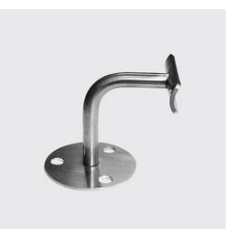

GW-2554

Wandhalter, angesenkt, geschliffen

für Rohr mm: 42,4, Materialart: Edelstahl rostbeständig, Werkstoff: 316, Rondellen-Ø mm: 65, Unique-Id: GW2554 42 4, SKU 188671510

GW-2742

Wandhalter, geschliffen

für Rohr mm: 42,4, Materialart: Edelstahl rostbeständig, Werkstoff: 304, Rondellen-Ø mm: 80, Dicke mm: 3, Unique-Id: GW2742 42,4, SKU 188681140

KOHLER

GW-2632

Wandhalter, geschliffen

Dicke mm: 2,5, Rondellen-Ø mm: 60, für Rohr mm: flach/flat, Materialart: Edelstahl rostbeständig, Werkstoff: 304, Unique-Id: GW2632 flach, SKU 188681480

KOHLER

GW-2742

Wandhalter, geschliffen

Materialart: Edelstahl rostbeständig, Werkstoff: 304, Rondellen-Ø mm: 80, Dicke mm: 3, für Rohr mm: 33,7, Unique-Id: GW2742 33,7, SKU 188681120

KOHLER

GW-2632

Wandhalter, geschliffen

Dicke mm: 2,5, Rondellen-Ø mm: 60, Materialart: Edelstahl rostbeständig, Werkstoff: 304, für Rohr mm: 42,4, Unique-Id: GW2632 42,4, SKU 188681460

KOHLER

GW-2762

Wandhalter, angesenkt, geschliffen

Breite mm: 40, für Rohr mm: flach/flat, Länge mm: 60, Dicke mm: 4, Unique-Id: GW2762 flach, Materialart: Edelstahl rostbeständig, Werkstoff: 304, SKU 188672110