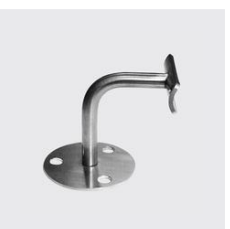

GW-2554

Wandhalter, angesenkt, geschliffen

für Rohr mm: 42,4, Materialart: Edelstahl rostbeständig, Werkstoff: 316, Rondellen-Ø mm: 65, Unique-Id: GW2554 42 4, SKU 188671510

GW-2742

Wandhalter, geschliffen

KOHLER

GW-2742

Wandhalter, geschliffen

Materialart: Edelstahl rostbeständig, Werkstoff: 304, Rondellen-Ø mm: 80, Dicke mm: 3, für Rohr mm: 33,7, Unique-Id: GW2742 33,7, SKU 188681120

KOHLER

GW-2632

Wandhalter, geschliffen

Dicke mm: 2,5, Rondellen-Ø mm: 60, Materialart: Edelstahl rostbeständig, Werkstoff: 304, für Rohr mm: 42,4, Unique-Id: GW2632 42,4, SKU 188681460

KOHLER

GW-2762

Wandhalter, angesenkt, geschliffen

Breite mm: 40, für Rohr mm: flach/flat, Länge mm: 60, Dicke mm: 4, Unique-Id: GW2762 flach, Materialart: Edelstahl rostbeständig, Werkstoff: 304, SKU 188672110

KOHLER

GW-2632

Wandhalter, geschliffen

Dicke mm: 2,5, Rondellen-Ø mm: 60, Materialart: Edelstahl rostbeständig, Werkstoff: 304, für Rohr mm: 33,7, Unique-Id: GW2632 33,7, SKU 188681440

KOHLER

GW-2752

Wandhalter, angesenkt, geschliffen