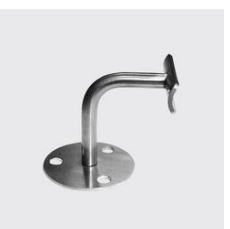

GW-2554

Wandhalter, angesenkt, geschliffen

für Rohr mm: 42,4, Materialart: Edelstahl rostbeständig, Werkstoff: 316, Rondellen-Ø mm: 65, Unique-Id: GW2554 42 4, SKU 188671510

GW-2742

Wandhalter, geschliffen

Dicke mm: 2,5, Rondellen-Ø mm: 60, Materialart: Edelstahl rostbeständig, Werkstoff: 304, für Rohr mm: 42,4, Unique-Id: GW2632 42,4, SKU 188681460

KOHLER

GW-2762

Wandhalter, angesenkt, geschliffen

Breite mm: 40, für Rohr mm: flach/flat, Länge mm: 60, Dicke mm: 4, Unique-Id: GW2762 flach, Materialart: Edelstahl rostbeständig, Werkstoff: 304, SKU 188672110

KOHLER

GW-2632

Wandhalter, geschliffen

Dicke mm: 2,5, Rondellen-Ø mm: 60, Materialart: Edelstahl rostbeständig, Werkstoff: 304, für Rohr mm: 33,7, Unique-Id: GW2632 33,7, SKU 188681440

KOHLER

GW-2752

Wandhalter, angesenkt, geschliffen

Rondellen-Ø mm: 80, Materialart: Edelstahl rostbeständig, Unique-Id: GW2752 42,4, Werkstoff: 304, für Rohr mm: 42,4, Dicke mm: 2,5, SKU 188672020

KOHLER

GW-2632

Wandhalter, geschliffen

Dicke mm: 2,5, für Rohr mm: 26,9, Rondellen-Ø mm: 60, Materialart: Edelstahl rostbeständig, Unique-Id: GW2632 26,9, Werkstoff: 304, SKU 188681420