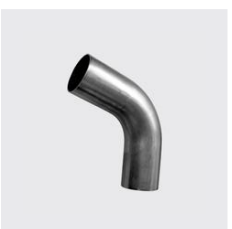

**KOHLER**

**P-716**  
**Tuyau cintré 45°, inoxPRES®**  
ID unique: P716 42 E, Ø extérieur mm: 42, Type de matériau: acier inoxydable, Matériau: 1.4404, SKU 141169320

**KOHLER**

**P-714**  
**Tuyau cintré 60°, inoxPRES®**  
Type de matériau: acier inoxydable, Matériau: 1.4404, ID unique: P714 15 E, Ø extérieur mm: 15, SKU 141171500

**KOHLER**

**P-716**  
**Tuyau cintré 45°, inoxPRES®**  
ID unique: P716 35 E, Type de matériau: acier inoxydable, Matériau: 1.4404, Ø extérieur mm: 35, SKU 141169300

**KOHLER**

**P-716**  
**Tuyau cintré 45°, inoxPRES®**  
Ø extérieur mm: 108, Type de matériau: acier inoxydable, Matériau: 1.4404, ID unique: P716 108 E, SKU 141169400

**KOHLER**

**P-714**  
**Tuyau cintré 60°, inoxPRES®**  
Type de matériau: acier inoxydable, Matériau: 1.4404,  
ID unique: P714 88.9 E, Ø extérieur mm: 88.9, SKU  
14117889

**KOHLER**

**P-717**  
**Tuyau cintré 75°, inoxPRES®**  
Type de matériau: acier inoxydable, Ø extérieur mm: 28,  
ID unique: P717 28 E, Matériau: 1.4404, SKU 141179280