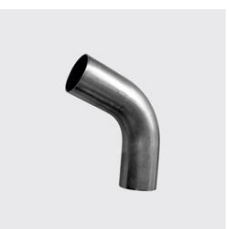

**KOHLER**

**P-716**  
**Tuyau cintré 45°, inoxPRES®**  
ID unique: P716 35 E, Type de matériau: acier inoxydable, Matériau: 1.4404, Ø extérieur mm: 35, SKU 141169300

**KOHLER**

**P-716**  
**Tuyau cintré 45°, inoxPRES®**  
Ø extérieur mm: 108, Type de matériau: acier inoxydable, Matériau: 1.4404, ID unique: P716 108 E, SKU 141169400

**KOHLER**

**P-714**  
**Tuyau cintré 60°, inoxPRES®**  
Type de matériau: acier inoxydable, Matériau: 1.4404,  
ID unique: P714 88.9 E, Ø extérieur mm: 88.9, SKU  
14117889

**KOHLER**

**P-717**  
**Tuyau cintré 75°, inoxPRES®**  
Type de matériau: acier inoxydable, Ø extérieur mm: 28,  
ID unique: P717 28 E, Matériau: 1.4404, SKU 141179280

**KOHLER**

**P-714**  
**Tuyau cintré 60°, inoxPRES®**  
Type de matériau: acier inoxydable, Matériau: 1.4404,  
Ø extérieur mm: 76.1, ID unique: P714 76.1 E, SKU  
14117761

**KOHLER**

**P-717**  
**Tuyau cintré 75°, inoxPRES®**  
Type de matériau: acier inoxydable, Ø extérieur mm: 22,  
Matériau: 1.4404, ID unique: P717 22 E, SKU 141179260