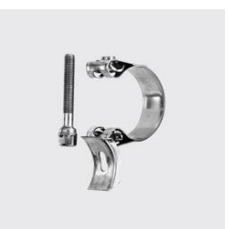

**R-544**

**Collier à tourillon, exécution solide**

Zone de serrage Ø mm: 112-121, ID unique: R544 112-121, Matériau: 316, Type de matériau: acier inoxydable, Largeur mm: 25, SKU 171787580

**R-544**

**Collier à tourillon, exécution solide**

ID unique: R544 162-174, Matériau: 316, Zone de serrage Ø mm: 162-174, Largeur mm: 28, Type de matériau: acier inoxydable, SKU 171787680

**R-544**

**Collier à tourillon, exécution solide**

Largeur mm: 20, Matériau: 316, ID unique: R544 37-40, Type de matériau: acier inoxydable, Zone de serrage Ø mm: 37-40, SKU 171787280

**R-544**

**Collier à tourillon, exécution solide**

Zone de serrage Ø mm: 121-130, Matériau: 316, ID unique: R544 121-130, Type de matériau: acier inoxydable, Largeur mm: 25, SKU 171787600

**R-544**

**Collier à tourillon, exécution solide**

Matériau: 316, ID unique: R544 91-97, Type de matériau: acier inoxydable, Largeur mm: 25, Zone de serrage Ø mm: 91-97, SKU 171787520

**R-544**

**Collier à tourillon, exécution solide**

Largeur mm: 20, Matériau: 316, Zone de serrage Ø mm: 59-63, ID unique: R544 59-63, Type de matériau: acier inoxydable, SKU 171787400