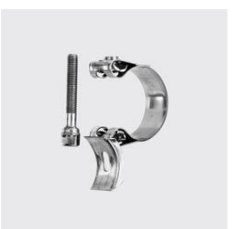

**Collier à tourillon, exécution solide**

ID unique: R544 63-68, Largeur mm: 20, Matériau: 316, Zone de serrage Ø mm: 63-68, Type de matériau: acier inoxydable, SKU 171787420

**KOHLER**

**R-544**

**Collier à tourillon, exécution solide**

Matériau: 316, Largeur mm: 28, Zone de serrage Ø mm: 150-162, ID unique: R544 150-162, Type de matériau: acier inoxydable, SKU 171787660

**KOHLER**

**R-544**

**Collier à tourillon, exécution solide**

Largeur mm: 20, Zone de serrage Ø mm: 55-59, Matériau: 316, ID unique: R544 55-59, Type de matériau: acier inoxydable, SKU 171787380

**KOHLER**

**R-544**

**Collier à tourillon, exécution solide**

ID unique: R544 140-150, Matériau: 316, Largeur mm: 28, Type de matériau: acier inoxydable, Zone de serrage Ø mm: 140-150, SKU 171787640

**KOHLER**

**R-544**

**Collier à tourillon, exécution solide**

Zone de serrage Ø mm: 112-121, ID unique: R544 112-121, Matériau: 316, Type de matériau: acier inoxydable, Largeur mm: 25, SKU 171787580

**R-544**

**Collier à tourillon, exécution solide**