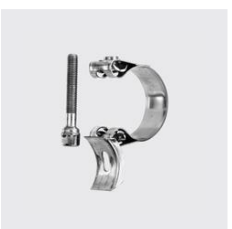

**R-544**

**Collier à tourillon, exécution solide**

Zone de serrage Ø mm: 25-27, ID unique: R544 25-27, Largeur mm: 18, Matériau: 316, Type de matériau: acier inoxydable, SKU 171787180

**KOHLER**

**R-544**

**Collier à tourillon, exécution solide**

Largeur mm: 20, ID unique: R544 51-55, Matériau: 316, Zone de serrage Ø mm: 51-55, Type de matériau: acier inoxydable, SKU 171787360

**KOHLER**

**R-544**

**Collier à tourillon, exécution solide**

Zone de serrage Ø mm: 23-25, ID unique: R544 23-25, Largeur mm: 18, Matériau: 316, Type de matériau: acier inoxydable, SKU 171787160

**KOHLER**

**R-544**

**Collier à tourillon, exécution solide**

Largeur mm: 20, Matériau: 316, Zone de serrage Ø mm: 43-47, Type de matériau: acier inoxydable, ID unique: R544 43-47, SKU 171787320

**KOHLER**

**R-544**

**Collier à tourillon, exécution solide**

Zone de serrage Ø mm: 21-23, ID unique: R544 21-23, Largeur mm: 18, Matériau: 316, Type de matériau: acier inoxydable, SKU 171787140

**KOHLER**