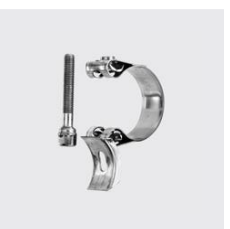

**R-544**

**Collier à tourillon, exécution solide**

Zone de serrage Ø mm: 121-130, Matériau: 316, ID unique: R544 121-130, Type de matériau: acier inoxydable, Largeur mm: 25, SKU 171787600

**R-544**

**Collier à tourillon, exécution solide**

Matériau: 316, ID unique: R544 91-97, Type de matériau: acier inoxydable, Largeur mm: 25, Zone de serrage Ø mm: 91-97, SKU 171787520

**R-544**

**Collier à tourillon, exécution solide**

Largeur mm: 20, Matériau: 316, Zone de serrage Ø mm: 59-63, ID unique: R544 59-63, Type de matériau: acier inoxydable, SKU 171787400

**R-544**

**Collier à tourillon, exécution solide**

Zone de serrage Ø mm: 85-91, ID unique: R544 85-91, Matériau: 316, Type de matériau: acier inoxydable, Largeur mm: 25, SKU 171787500

**R-544**

**Collier à tourillon, exécution solide**

Zone de serrage Ø mm: 27-29, Largeur mm: 18, Matériau: 316, ID unique: R544 27-29, Type de matériau: acier inoxydable, SKU 171787200

**R-544**

**Collier à tourillon, exécution solide**

ID unique: R544 239-252, Zone de serrage Ø mm: 239-252, Matériau: 316, Largeur mm: 28, Type de matériau: acier inoxydable, SKU 171787800