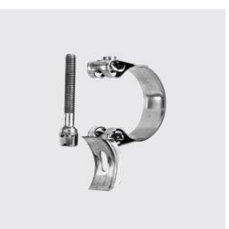

**KOHLER**

**R-544**

**Collier à tourillon, exécution solide**

ID unique: R544 140-150, Matériau: 316, Largeur mm: 28, Type de matériau: acier inoxydable, Zone de serrage Ø mm: 140-150, SKU 171787640

**KOHLER**

**R-544**

**Collier à tourillon, exécution solide**

Zone de serrage Ø mm: 112-121, ID unique: R544 112-121, Matériau: 316, Type de matériau: acier inoxydable, Largeur mm: 25, SKU 171787580

**R-544**

**Collier à tourillon, exécution solide**

ID unique: R544 162-174, Matériau: 316, Zone de serrage Ø mm: 162-174, Largeur mm: 28, Type de matériau: acier inoxydable, SKU 171787680

**R-544**

**Collier à tourillon, exécution solide**

Largeur mm: 20, Matériau: 316, ID unique: R544 37-40, Type de matériau: acier inoxydable, Zone de serrage Ø mm: 37-40, SKU 171787280

**R-544**

**Collier à tourillon, exécution solide**

Zone de serrage Ø mm: 121-130, Matériau: 316, ID unique: R544 121-130, Type de matériau: acier inoxydable, Largeur mm: 25, SKU 171787600

**R-544**

**Collier à tourillon, exécution solide**