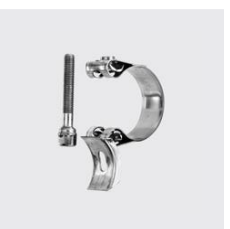

Zone de serrage Ø mm: 23-25, ID unique: R544 23-25, Largeur mm: 18, Matériau: 316, Type de matériau: acier inoxydable, SKU 171787160

**KOHLER**

**R-544**

**Collier à tourillon, exécution solide**

Largeur mm: 20, Matériau: 316, Zone de serrage Ø mm: 43-47, Type de matériau: acier inoxydable, ID unique: R544 43-47, SKU 171787320

**KOHLER**

**R-544**

**Collier à tourillon, exécution solide**

Zone de serrage Ø mm: 21-23, ID unique: R544 21-23, Largeur mm: 18, Matériau: 316, Type de matériau: acier inoxydable, SKU 171787140

**KOHLER**

**R-544**

**Collier à tourillon, exécution solide**

ID unique: R544 40-43, Largeur mm: 20, Matériau: 316, Type de matériau: acier inoxydable, Zone de serrage Ø mm: 40-43, SKU 171787300

**KOHLER**

**R-544**

**Collier à tourillon, exécution solide**

Largeur mm: 18, Matériau: 316, Zone de serrage Ø mm: 17-19, Type de matériau: acier inoxydable, ID unique: R544 17-19, SKU 171787100

**KOHLER**

**R-544**

**Collier à tourillon, exécution solide**