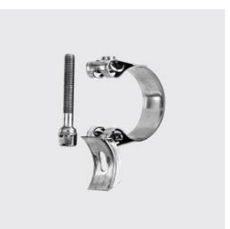

Zone de serrage Ø mm: 23-25, ID unique: R544 23-25, Largeur mm: 18, Matériau: 316, Type de matériau: acier inoxydable, SKU 171787160

**KOHLER**

**R-544**

**Collier à tourillon, exécution solide**

Largeur mm: 20, Matériau: 316, Zone de serrage Ø mm: 43-47, Type de matériau: acier inoxydable, ID unique: R544 43-47, SKU 171787320

**KOHLER**

**R-544**

**Collier à tourillon, exécution solide**

Zone de serrage Ø mm: 21-23, ID unique: R544 21-23, Largeur mm: 18, Matériau: 316, Type de matériau: acier inoxydable, SKU 171787140

**KOHLER**

**R-544**

**Collier à tourillon, exécution solide**

ID unique: R544 40-43, Largeur mm: 20, Matériau: 316, Type de matériau: acier inoxydable, Zone de serrage Ø mm: 40-43, SKU 171787300

**KOHLER**

**R-544**

**Collier à tourillon, exécution solide**

Largeur mm: 18, Matériau: 316, Zone de serrage Ø mm: 17-19, Type de matériau: acier inoxydable, ID unique: R544 17-19, SKU 171787100

**KOHLER**

**R-544**

**Collier à tourillon, exécution solide**