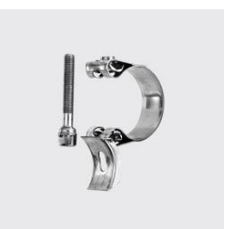

**Collier à tourillon, exécution solide**

Largeur mm: 18, Matériau: 316, Zone de serrage Ø mm: 17-19, Type de matériau: acier inoxydable, ID unique: R544 17-19, SKU 171787100

**KOHLER**

**R-544**

**Collier à tourillon, exécution solide**

Largeur mm: 20, Zone de serrage Ø mm: 31-34, ID unique: R544 31-34, Matériau: 316, Type de matériau: acier inoxydable, SKU 171787240

**KOHLER**

**R-544**

**Collier à tourillon, exécution solide**

ID unique: R544 79-85, Matériau: 316, Type de matériau: acier inoxydable, Largeur mm: 25, Zone de serrage Ø mm: 79-85, SKU 171787480

**KOHLER**

**R-544**

**Collier à tourillon, exécution solide**

ID unique: R544 29-31, Largeur mm: 20, Matériau: 316, Type de matériau: acier inoxydable, Zone de serrage Ø mm: 29-31, SKU 171787220

**KOHLER**

**R-544**

**Collier à tourillon, exécution solide**

Zone de serrage Ø mm: 130-140, Matériau: 316, Largeur mm: 28, ID unique: R544 130-140, Type de matériau: acier inoxydable, SKU 171787620

**KOHLER**

**R-544**