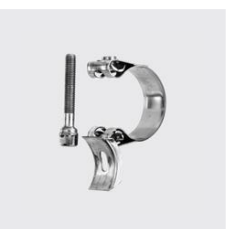

**R-544**

**Collier à tourillon, exécution solide**

Zone de serrage Ø mm: 25-27, ID unique: R544 25-27, Largeur mm: 18, Matériau: 316, Type de matériau: acier inoxydable, SKU 171787180

**KOHLER**

**R-544**

**Collier à tourillon, exécution solide**

Largeur mm: 20, ID unique: R544 51-55, Matériau: 316, Zone de serrage Ø mm: 51-55, Type de matériau: acier inoxydable, SKU 171787360

**KOHLER**

**R-544**

**Collier à tourillon, exécution solide**

Zone de serrage Ø mm: 23-25, ID unique: R544 23-25, Largeur mm: 18, Matériau: 316, Type de matériau: acier inoxydable, SKU 171787160

**KOHLER**

**R-544**

**Collier à tourillon, exécution solide**

Largeur mm: 20, Matériau: 316, Zone de serrage Ø mm: 43-47, Type de matériau: acier inoxydable, ID unique: R544 43-47, SKU 171787320

**KOHLER**

**R-544**

**Collier à tourillon, exécution solide**

Zone de serrage Ø mm: 21-23, ID unique: R544 21-23, Largeur mm: 18, Matériau: 316, Type de matériau: acier inoxydable, SKU 171787140

**KOHLER**