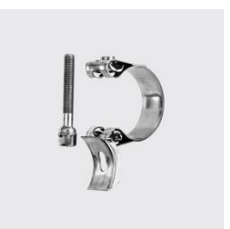

ID unique: R544 162-174, Matériau: 316, Zone de serrage Ø mm: 162-174, Largeur mm: 28, Type de matériau: acier inoxydable, SKU 171787680

**R-544**

**Collier à tourillon, exécution solide**

Largeur mm: 20, Matériau: 316, ID unique: R544 37-40, Type de matériau: acier inoxydable, Zone de serrage Ø mm: 37-40, SKU 171787280

**R-544**

**Collier à tourillon, exécution solide**

Zone de serrage Ø mm: 121-130, Matériau: 316, ID unique: R544 121-130, Type de matériau: acier inoxydable, Largeur mm: 25, SKU 171787600

**R-544**

**Collier à tourillon, exécution solide**

Matériau: 316, ID unique: R544 91-97, Type de matériau: acier inoxydable, Largeur mm: 25, Zone de serrage Ø mm: 91-97, SKU 171787520

**R-544**

**Collier à tourillon, exécution solide**

Largeur mm: 20, Matériau: 316, Zone de serrage Ø mm: 59-63, ID unique: R544 59-63, Type de matériau: acier inoxydable, SKU 171787400

**R-544**

**Collier à tourillon, exécution solide**

Zone de serrage Ø mm: 85-91, ID unique: R544 85-91, Matériau: 316, Type de matériau: acier inoxydable, Largeur mm: 25, SKU 171787500

**R-544**

**Collier à tourillon, exécution solide**