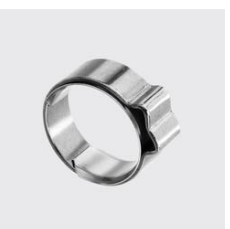

**Collier à 1 oreille avec bague intérieure**

Type de matériau: acier inoxydable, Matériau: 304, Zone  
de serrage Ø mm: 9-11, Largeur mm: 6,5, ID unique: R541  
9-11, SKU 171784140

**KOHLER**

**R-541**

**Collier à 1 oreille avec bague intérieure**

Type de matériau: acier inoxydable, ID unique: R541  
11-13, Matériau: 304, Largeur mm: 6,5, Zone de serrage  
Ø mm: 11-13, SKU 171784180

**KOHLER**

**R-541**

**Collier à 1 oreille avec bague intérieure**

Zone de serrage Ø mm: 17-19, ID unique: R541 17-19,  
Type de matériau: acier inoxydable, Largeur mm: 7,5,  
Matériau: 304, SKU 171784300

**KOHLER**

**R-541**

**Collier à 1 oreille avec bague intérieure**

ID unique: R541 8-10, Type de matériau: acier inoxydable,  
Matériau: 304, Zone de serrage Ø mm: 8-10, Largeur mm:  
6, SKU 171784120

**KOHLER**

**R-541**

**Collier à 1 oreille avec bague intérieure**

Type de matériau: acier inoxydable, ID unique: R541  
18-20, Largeur mm: 7,5, Matériau: 304, Zone de serrage  
Ø mm: 18-20, SKU 171784320