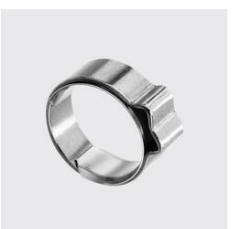

**R-541**

**Collier à 1 oreille avec bague intérieure**

Zone de serrage Ø mm: 12-14, ID unique: R541 12-14,  
Type de matériau: acier inoxydable, Matériau: 304,  
Largeur mm: 7, SKU 171784200

**KOHLER**

**R-541**

**Collier à 1 oreille avec bague intérieure**

Type de matériau: acier inoxydable, Matériau: 304, Zone  
de serrage Ø mm: 9-11, Largeur mm: 6,5, ID unique: R541  
9-11, SKU 171784140

**KOHLER**

**R-541**

**Collier à 1 oreille avec bague intérieure**

Type de matériau: acier inoxydable, ID unique: R541  
11-13, Matériau: 304, Largeur mm: 6,5, Zone de serrage  
Ø mm: 11-13, SKU 171784180

**KOHLER**

**R-541**

**Collier à 1 oreille avec bague intérieure**

Zone de serrage Ø mm: 17-19, ID unique: R541 17-19,  
Type de matériau: acier inoxydable, Largeur mm: 7,5,  
Matériau: 304, SKU 171784300

**KOHLER**

**R-541**

**Collier à 1 oreille avec bague intérieure**