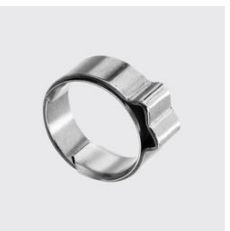

**R-541**

**Collier à 1 oreille avec bague intérieure**

Zone de serrage Ø mm: 12-14, ID unique: R541 12-14,  
Type de matériau: acier inoxydable, Matériau: 304,  
Largeur mm: 7, SKU 171784200

**KOHLER**

**R-541**

**Collier à 1 oreille avec bague intérieure**

Type de matériau: acier inoxydable, Matériau: 304, Zone  
de serrage Ø mm: 9-11, Largeur mm: 6,5, ID unique: R541  
9-11, SKU 171784140

**KOHLER**

**R-541**

**Collier à 1 oreille avec bague intérieure**

Type de matériau: acier inoxydable, ID unique: R541  
11-13, Matériau: 304, Largeur mm: 6,5, Zone de serrage  
Ø mm: 11-13, SKU 171784180

**KOHLER**

**R-541**

**Collier à 1 oreille avec bague intérieure**

Zone de serrage Ø mm: 17-19, ID unique: R541 17-19,  
Type de matériau: acier inoxydable, Largeur mm: 7,5,  
Matériau: 304, SKU 171784300

**KOHLER**

**R-541**

**Collier à 1 oreille avec bague intérieure**