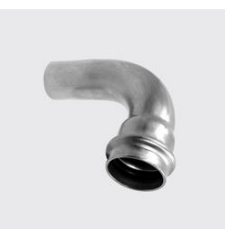

Materialart: Edelstahl rostbeständig, Werkstoff: 1.4404, Aussen-Ø mm: 54, Unique-Id: PU702 54, SKU 141270330

KOHLER

PU-703

Bogen 90° , innen - aussen, inoxPRES UNIKO®

Materialart: Edelstahl rostbeständig, Werkstoff: 1.4404, Unique-Id: PU703 54, Aussen-Ø mm: 54, SKU 141270430

KOHLER

PU-703

Bogen 90° , innen - aussen, inoxPRES UNIKO®

Materialart: Edelstahl rostbeständig, Werkstoff: 1.4404, Aussen-Ø mm: 42, Unique-Id: PU703 42, SKU 141270425

KOHLER

PU-703

Bogen 90° , innen - aussen, inoxPRES UNIKO®

Materialart: Edelstahl rostbeständig, Werkstoff: 1.4404, Unique-Id: PU703 35, Aussen-Ø mm: 35, SKU 141270420

KOHLER