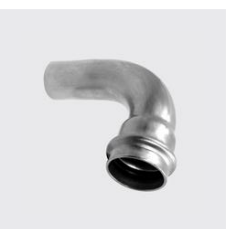

KOHLER

PU-703

Bogen 90° , innen - aussen, inoxPRES UNIKO®

Aussen-Ø mm: 28, Materialart: Edelstahl rostbeständig, Werkstoff: 1.4404, Unique-Id: PU703 28, SKU 141270415

KOHLER

PU-703

Bogen 90° , innen - aussen, inoxPRES UNIKO®

Materialart: Edelstahl rostbeständig, Werkstoff: 1.4404, Aussen-Ø mm: 22, Unique-Id: PU703 22, SKU 141270410

KOHLER

PU-703

Bogen 90° , innen - aussen, inoxPRES UNIKO®

Materialart: Edelstahl rostbeständig, Werkstoff: 1.4404, Aussen-Ø mm: 18, Unique-Id: PU703 18, SKU 141270405

KOHLER

PU-703

Bogen 90° , innen - aussen, inoxPRES UNIKO®

Materialart: Edelstahl rostbeständig, Werkstoff: 1.4404, Aussen-Ø mm: 15, Unique-Id: PU703 15, SKU 141270400

KOHLER

PU-702

Bogen 90° , innen - innen, inoxPRES UNIKO®

Materialart: Edelstahl rostbeständig, Werkstoff: 1.4404, Aussen-Ø mm: 54, Unique-Id: PU702 54, SKU 141270330

KOHLER

PU-703

Bogen 90° , innen - aussen, inoxPRES UNIKO®

Materialart: Edelstahl rostbeständig, Werkstoff: 1.4404, Unique-Id: PU703 54, Aussen-Ø mm: 54, SKU 141270430