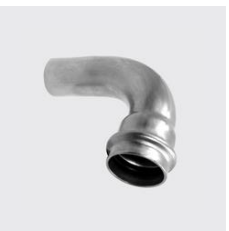

KOHLER

PU-705
Bogen 45° , innen - aussen, inoxPRES
UNIKO®
Materialart: Edelstahl rostbeständig, Werkstoff: 1.4404,
Ausssen-Ø mm: 35, Unique-Id: PU705 35, SKU
141270220

KOHLER

PU-702
Bogen 90° , innen - innen, inoxPRES
UNIKO®
Materialart: Edelstahl rostbeständig, Werkstoff: 1.4404,
Ausssen-Ø mm: 22, Unique-Id: PU702 22, SKU
141270310

KOHLER

PU-705
Bogen 45° , innen - aussen, inoxPRES
UNIKO®
Ausssen-Ø mm: 28, Unique-Id: PU705 28, Materi-
alart: Edelstahl rostbeständig, Werkstoff: 1.4404, SKU
141270215

KOHLER

PU-702
Bogen 90° , innen - innen, inoxPRES
UNIKO®
Materialart: Edelstahl rostbeständig, Werkstoff: 1.4404,
Unique-Id: PU702 18, Ausssen-Ø mm: 18, SKU
141270305

KOHLER

PU-703

Bogen 90° , innen - aussen, inoxPRES UNIKO®

Aussen-Ø mm: 28, Materialart: Edelstahl rostbeständig, Werkstoff: 1.4404, Unique-Id: PU703 28, SKU 141270415

KOHLER

PU-703

Bogen 90° , innen - aussen, inoxPRES UNIKO®

Materialart: Edelstahl rostbeständig, Werkstoff: 1.4404, Aussen-Ø mm: 22, Unique-Id: PU703 22, SKU 141270410

KOHLER

PU-703

Bogen 90° , innen - aussen, inoxPRES UNIKO®

Materialart: Edelstahl rostbeständig, Werkstoff: 1.4404, Aussen-Ø mm: 18, Unique-Id: PU703 18, SKU 141270405