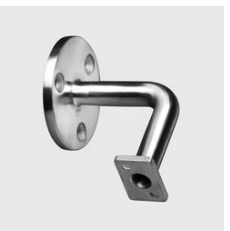

GW-2624
Wandhalter für LED-Handläufe mit Rosette, geschliffen
Rondellen-Ø mm: 70, Dicke mm: 6, Materialart: Edelstahl rostbeständig, Werkstoff: 316, Unique-Id: GW2624 flach, SKU 188673190

KOHLER

GW-2614
Wandhalter für LED-Handläufe, geschliffen, 91 mm
Rondellen-Ø mm: 70, Werkstoff: 316, Dicke mm: 6, Materialart: Edelstahl rostbeständig, Unique-Id: GW2614 flach, SKU 188673170

KOHLER

GW-2604
Wandhalter geneigt 20° für LED-Handläufe, geschliffen
Materialart: Edelstahl rostbeständig, Rondellen-Ø mm: 70, Unique-Id: GW2604 flach, Werkstoff: 316, Dicke mm: 6, SKU 188673150

KOHLER

GW-2594
Wandhalter für LED-Handläufe, geschliffen, 76 mm
Rondellen-Ø mm: 70, Dicke mm: 6, Werkstoff: 316, Materialart: Edelstahl rostbeständig, Unique-Id: GW2594 flach, SKU 188673130