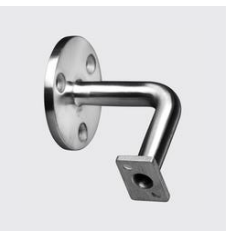

GW-2624
Wandhalter für LED-Handläufe mit Rosette, geschliffen
Rondellen-Ø mm: 70, Dicke mm: 6, Materialart: Edelstahl rostbeständig, Werkstoff: 316, Unique-Id: GW2624 flach, SKU 188673190

KOHLER

GW-2614
Wandhalter für LED-Handläufe, geschliffen, 91 mm
Rondellen-Ø mm: 70, Werkstoff: 316, Dicke mm: 6, Materialart: Edelstahl rostbeständig, Unique-Id: GW2614 flach, SKU 188673170

KOHLER

GW-2604
Wandhalter geneigt 20° für LED-Handläufe, geschliffen
Materialart: Edelstahl rostbeständig, Rondellen-Ø mm: 70, Unique-Id: GW2604 flach, Werkstoff: 316, Dicke mm: 6, SKU 188673150

KOHLER

GW-2594
Wandhalter für LED-Handläufe, geschliffen, 76 mm
Rondellen-Ø mm: 70, Dicke mm: 6, Werkstoff: 316, Materialart: Edelstahl rostbeständig, Unique-Id: GW2594 flach, SKU 188673130