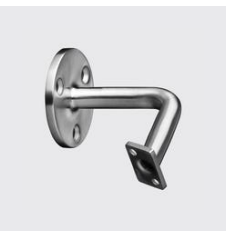

GW-2624
Wandhalter für LED-Handläufe mit Rosette, geschliffen
Rondellen-Ø mm: 70, Dicke mm: 6, Materialart: Edelstahl rostbeständig, Werkstoff: 316, Unique-Id: GW2624 flach, SKU 188673190

KOHLER

GW-2614
Wandhalter für LED-Handläufe, geschliffen, 91 mm
Rondellen-Ø mm: 70, Werkstoff: 316, Dicke mm: 6, Materialart: Edelstahl rostbeständig, Unique-Id: GW2614 flach, SKU 188673170

KOHLER

GW-2604
Wandhalter geneigt 20° für LED-Handläufe, geschliffen
Materialart: Edelstahl rostbeständig, Rondellen-Ø mm: 70, Unique-Id: GW2604 flach, Werkstoff: 316, Dicke mm: 6, SKU 188673150

KOHLER

GW-2594
Wandhalter für LED-Handläufe, geschliffen, 76 mm
Rondellen-Ø mm: 70, Dicke mm: 6, Werkstoff: 316, Materialart: Edelstahl rostbeständig, Unique-Id: GW2594 flach, SKU 188673130