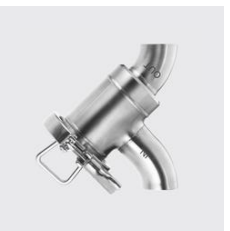

M-7023
Schmutzfänger K/M-G, komplett mit Spalt-
siebeinsatz
DN: 50, Aussen-Ø mm: 50, Länge Total mm: 180, Materialart: Edelstahl rostbeständig, Unique-Id: M7023P-4404 50 Sp0.5, Werkstoff: 1.4404, SKU 174771035

KOHLER

M-7023
Schmutzfänger K/M-G, komplett mit Spalt-
siebeinsatz
Materialart: Edelstahl rostbeständig, Aussen-Ø mm: 66, Unique-Id: M7023P-4404 65 Sp0.5, Werkstoff: 1.4404, DN: 65, Länge Total mm: 220, SKU 174771040

KOHLER

M-7023
Schmutzfänger K/M-G, komplett mit Spalt-
siebeinsatz
Länge Total mm: 160, Materialart: Edelstahl rostbeständig, Unique-Id: M7023P-4404 40 Sp0.5, Werkstoff: 1.4404, DN: 40, Aussen-Ø mm: 38, SKU 174771030

KOHLER

M-7023
Schmutzfänger K/M-G, komplett mit Spalt-
siebeinsatz
DN: 25, Materialart: Edelstahl rostbeständig, Unique-Id: M7023P-4404 25 Sp0.5, Aussen-Ø mm: 26, Länge Total mm: 140, Werkstoff: 1.4404, SKU 174771020

KOHLER

M-7023
Schmutzfänger K/M-G, komplett mit Spalt-
siebeinsatz
DN: 25, Materialart: Edelstahl rostbeständig, Aussen-Ø mm: 26, Unique-Id: M7023P-4404 25 S0.25, Länge Total mm: 140, Werkstoff: 1.4404, SKU 174771000

KOHLER