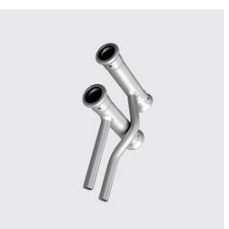

PS-767
Kreuzungs-T-Stück einfach, steelPRESS®
verzinkt
Materialart: Stahl verzinkt, Unique-Id: PS767 18x15 E, Aussen-Ø Klein mm: 15, Oberfläche: verzinkt, Werkstoff: 1.0034, Aussen-Ø Gross mm: 18, SKU 148701160

KOHLER

PS-768
Kreuzungs-T-Stück doppelt, steelPRESS®
verzinkt
Aussen-Ø Klein mm: 15, Werkstoff: 1.0034, Aussen-Ø Gross mm: 22, Unique-Id: PS768 22x15 E, Materialart: Stahl verzinkt, Oberfläche: verzinkt, SKU 148751200

KOHLER

PS-767
Kreuzungs-T-Stück einfach, steelPRESS®
verzinkt
Materialart: Stahl verzinkt, Aussen-Ø Gross mm: 15, Unique-Id: PS767 15x15 E, Aussen-Ø Klein mm: 15, Oberfläche: verzinkt, Werkstoff: 1.0034, SKU 148701120

KOHLER

PS-768
Kreuzungs-T-Stück doppelt, steelPRESS®
verzinkt
Aussen-Ø Klein mm: 15, Werkstoff: 1.0034, Materialart: Stahl verzinkt, Unique-Id: PS768 18x15 E, Oberfläche: verzinkt, Aussen-Ø Gross mm: 18, SKU 148751160

KOHLER

PS-743
Kreuzstück 90°, steelPRESS® verzinkt
Unique-Id: PS743 54x22 E, Oberfläche: verzinkt, Aussen-Ø Gross mm: 54, Materialart: Stahl verzinkt, Aussen-Ø Klein mm: 22, Werkstoff: 1.0034, SKU 148581480

KOHLER

PS-768
Kreuzungs-T-Stück doppelt, steelPRESS®
verzinkt
Aussen-Ø Klein mm: 15, Unique-Id: PS768 15x15 E, Werkstoff: 1.0034, Materialart: Stahl verzinkt, Aussen-Ø Gross mm: 15, Oberfläche: verzinkt, SKU 148751120

KOHLER

PS-743
Kreuzstück 90°, steelPRESS® verzinkt
Oberfläche: verzinkt, Aussen-Ø Gross mm: 42, Materialart: Stahl verzinkt, Aussen-Ø Klein mm: 22, Unique-Id: PS743 42x22 E, Werkstoff: 1.0034, SKU 148581440

KOHLER

PS-767
Kreuzungs-T-Stück einfach, steelPRESS®
verzinkt
Unique-Id: PS767 28x15 E, Materialart: Stahl verzinkt, Aussen-Ø Gross mm: 28, Aussen-Ø Klein mm: 15, Oberfläche: verzinkt, Werkstoff: 1.0034, SKU 148701240