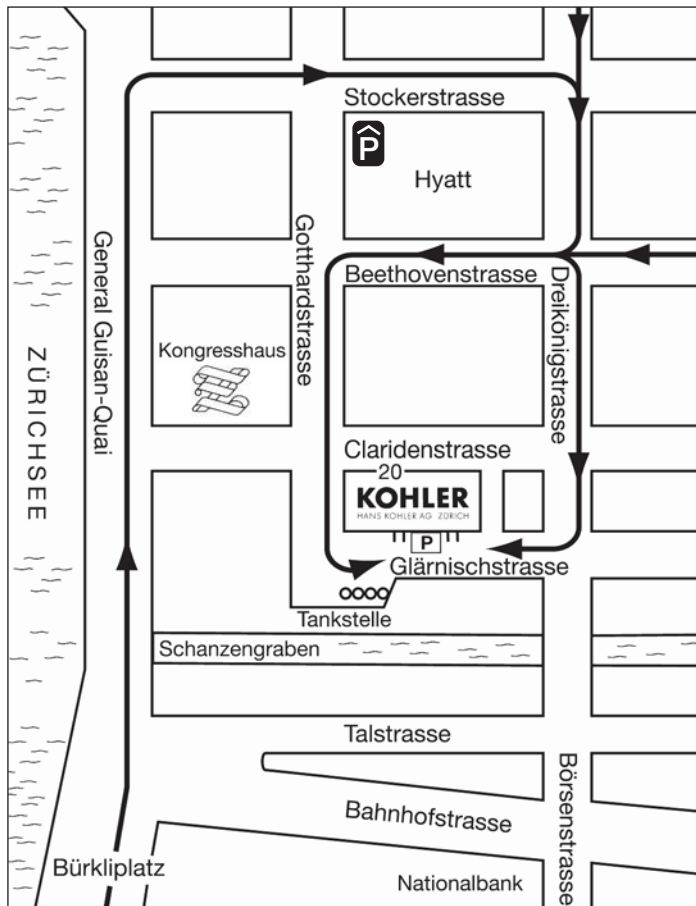

# Situationsplan HANS KOHLER AG Edelstähle Zürich

## Parkmöglichkeiten:

- Claridenstrasse
- Parkhaus Hyatt
- Parkplatz Glärnisch-Strasse  
(nur nach Absprache)