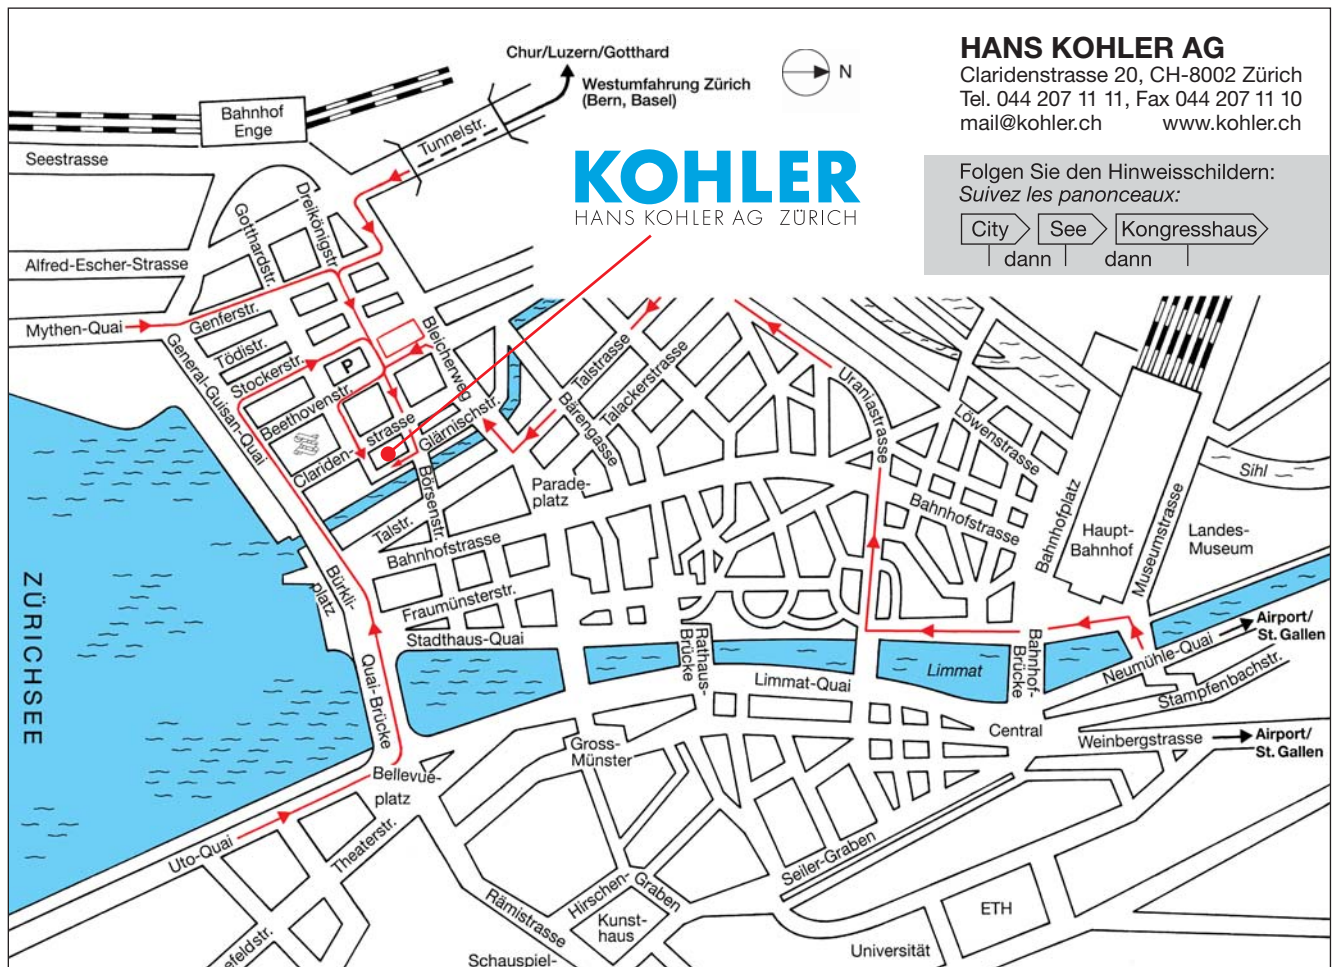

# Situationsplan HANS KOHLER AG Edelstähle Zürich

## Parkmöglichkeiten:

- Claridenstrasse
- Parkhaus Hyatt
- Parkplatz Glärnisch-Strasse  
(nur nach Absprache)